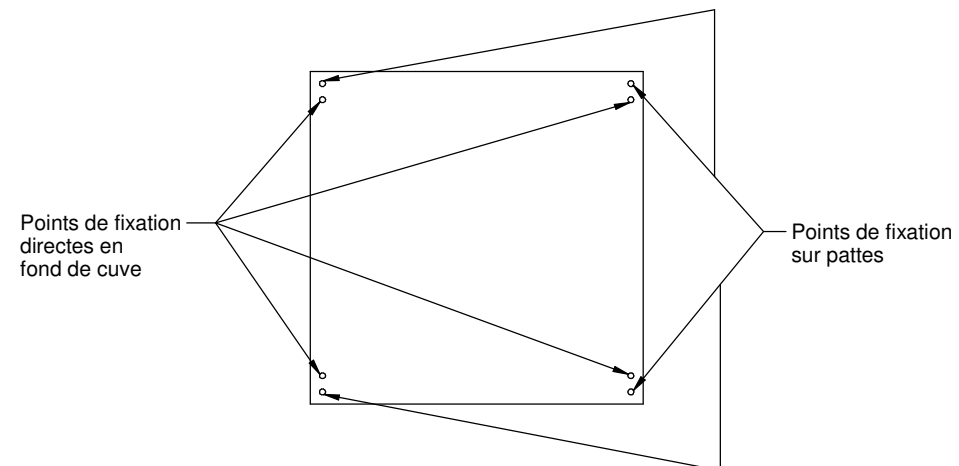

CD074

PLATINE CONCENTRATEUR POUR COFFRET S15

69 80 860

Note : Cette platine doit être fixée préférentiellement sur les inserts en fond de cuve. Le raccordement sera plus aisée.

Il est nécessaire d'enlever les 4 pattes supports de la platine standard 44x44.
Malgré tout si ces 4 pattes ne peuvent pas être ôtées, la platine peut se fixer dessus.