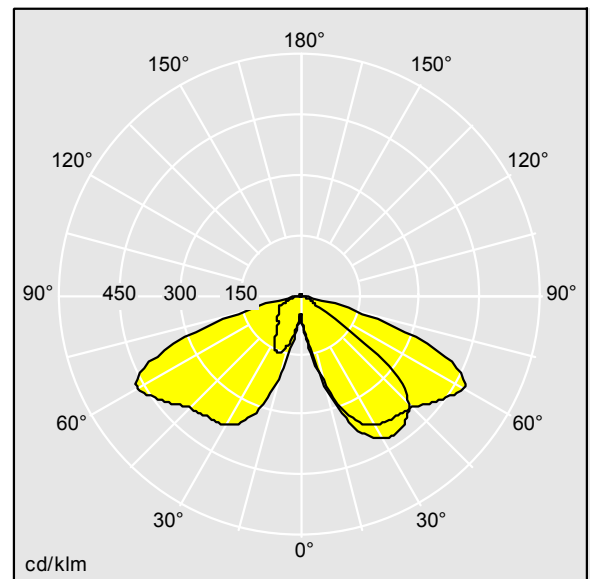

Legend

THORN

96262622 LEGEND 36L50 RC 740 RPF CL2 T60

LED 55W LEG_36L50-740RC	ISO 9223 C5	IP65	IK08		CE		EAC			
-------------------------	----------------	------	------	--	----	--	-----	--	--	--

Legend

Lanterne LED patrimoine moderne Installation portée avec optique perforée pour créer un éclairage décoratif sur le dessus de la lanterne. Electronique,. Classe électrique II, IP65, IK08. Corps : aluminium fonderie thermopoudré gris 900, finition texturé (close to RAL 7043). Boîtier : verre trempé plat. Protection contre les surtensions : 10 kV en mode commun single pulse et 8 kV en mode commun multipulse; 6 kV en mode différentiel multipulse. Si un système DALI est connecté: 6 kV en mode mode commun et mode différentiel multipulse. Livré avec LED 4 000 K.

Dimensions : 446 x 446 x 999 mm
Puissance du luminaire: 55 W
Poids : 17,6 kg
Scx : 0.14 m²

TLG_LGND_F_CLS.jpg

TLG_LGND_M_MTP.wmf

TL_LE36L50RC740.idt

Position de la lampe: STD - Standard
Source lumineuse: LED
Flux lumineux du luminaire*: 7391 lm
Efficacité lumineuse du luminaire*: 134 lm/W
Indice min. de rendu des couleurs: 70
Rend.: 1,00 Rend. Sup.: 0,02 Rend. Inf.: 0,99

Convertisseur: 1 x 87500825 LCO 90/200-1050/165
NF C ADV3
Température de couleur*: 4000 Kelvin
Tolérance de la couleur (MacAdam intial): 5
Vie utile nominale (B10)*:
L90 100000h à 25°C
Puissance du luminaire*: 55 W Facteur de puissance
= 0,95