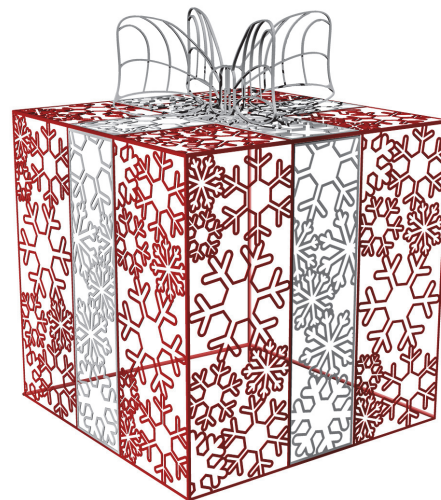

HONORÉ

46598-RG

FESTILIGHT

LIGHT UP YOUR LIFE !

46598-RG

Le Motif Français : Ce décor à poser Honoré, sous forme de cadeau mesure 1,35m de hauteur pour 0,89m de largeur. Ce décor non lumineux a une structure gris clair et bleu. Sa structure recyclable et recyclée est produite en France dans notre atelier l'Imprimerie. Avec un poids de 12kg, il est aussi bien conçu pour l'intérieur que pour l'extérieur. Ce motif 230V est raccordable en entrée avec notre collection InfiniLight Pro. Il est livré avec socle.

CARACTÉRISTIQUES TECHNIQUES

Dimensions (L x l x h) : **0,00 x 89,00 x 135,00**
Poids : **0,000**
Nombre d'ampoules : **0**
Couleur led : **BLANC**
Animation : **0**

Tension (V) : **230,0**
Puissance (W) : **0,0**
Usage : **EXTERIEUR**
Indice de protection (IP) : **44**
Classe électrique : **2**

Matière du câble :
Couleur du câble :
Raccordable : **0**

LE MOTIF FRANCAIS: Découvrez notre nouvelle collection "LE MOTIF FRANCAIS". Responsable, réactive, recyclée et recyclable, cette gamme est composée de décors 100% Français de la création jusqu'à la fabrication. Vous pourrez ainsi sublimer et décorer vos rues, centre ville au gré de vos envies !