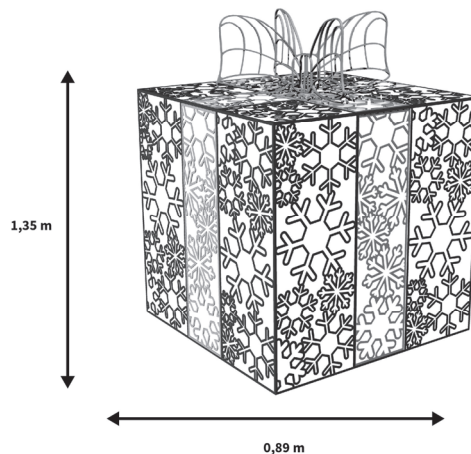

HONORÉ

46598-RG

FESTILIGHT

LIGHT UP YOUR LIFE !

46598-RG

Le Motif Français : Ce décor à poser Honoré, sous forme de cadeau mesure 1,35m de hauteur pour 0,89m de largeur. Ce décor non lumineux a une structure gris clair et bleu. Sa structure recyclable et recyclée est produite en France dans notre atelier l'Imprimerie. Avec un poids de 12kg, il est aussi bien conçu pour l'intérieur que pour l'extérieur. Ce motif 230V est raccordable en entrée avec notre collection InfiniLight Pro. Il est livré avec socle.

CARACTÉRISTIQUES TECHNIQUES

Dimensions (L x l x h) : **0,00 x 89,00 x 135,00**
Poids : **0,000**
Nombre d'ampoules : **0**
Couleur led : **BLANC**
Animation : **0**

Tension (V) : **230,0**
Puissance (W) : **0,0**
Usage : **EXTERIEUR**
Indice de protection (IP) : **44**
Classe électrique : **2**

EMBALLAGE

Gencod :
Dimensions (L x l x h) : **92,00 x 92,00 x 12,00**
Poids : **0,000**
Type emballage : **Sachet plastique**

CARTON PCB

Quantité : **5**
Poids : **0,000**
Dimensions (L x l x h) : **0,00 x 0,00 x 0,00**