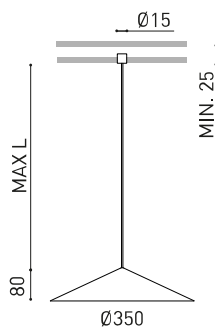

DIMENSIONS

ACCESSOIRES

CORD ACCESSORY

TRIMLESS TOOL

Nom	DUNE 35 WIRE TRIMLESS 3M DIM DALI 2700K WT
Référence	A4822120WT
Couleur	Blanc Texturé - Autres couleurs, veuillez consulter
RAL	9016
Catégorie	SUSPENSION

Type	LED
Flux lumineux brut	570 lm
Température de couleur	2700 K - Autres K, veuillez consulter
Stabilité chromatique	MacAdam Step 2
Indice de reproduction chromatique	CRI > 90
Puissance	4 W
Courant	120 mA
Efficacité	143 lm/W
Durée de vie de la LED	L80B10 > 60.000h

Étanchéité	IP20
Contrôle sans fil	Veuillez consulter
Dimensions d'encastrement	Ø20 mm
Longueur du tendeur	Max. 3 m
Tendeur à réglage rapide	Non
Poids	810 g
Poids avec emballage	1256 g
Dimensions de l'emballage	622 x 584 x 135 mm
Unités par emballage	1
Matériaux	Aluminium / Polycarbonate

DIAGRAMME POLAIRE

DIAGRAMME CONIQUE

Distance [m]	Cone Diameter [m]	Illuminance [lx]
1.0	4.47	E(0°) 144
	4.49	E(C90) 65.9° 5
		E(C0) 66.0° 5
2.0	8.94	E(0°) 36
	8.98	E(C90) 65.9° 1
		E(C0) 66.0° 1
3.0	13.41	E(0°) 16
	13.48	E(C90) 65.9° 1
		E(C0) 66.0° 1
4.0	17.88	E(0°) 9
	17.97	E(C90) 65.9° 0
		E(C0) 66.0° 0
5.0	22.36	E(0°) 6
	22.46	E(C90) 65.9° 0
		E(C0) 66.0° 0