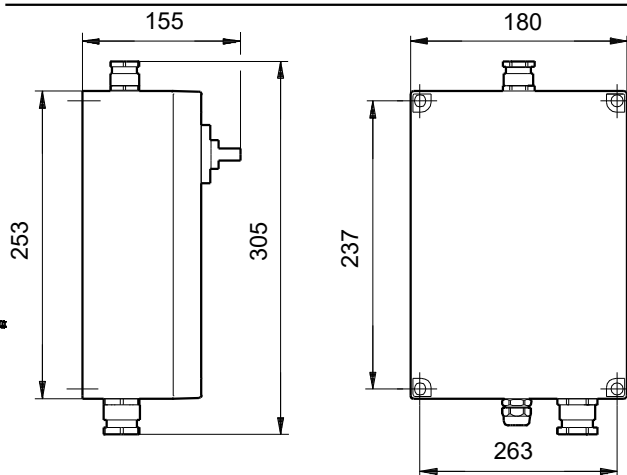

Description	Valeur
<b>Information générale:</b>	
Nom produit:	CU 100.230.1.9.30/150.A
Code article:	<a href="#">96076197</a>
Numéro EAN::	5700395918793
Prix:	
<b>Matériaux:</b>	
De base:	PPO
<b>Installation:</b>	
Plage température ambiante:	-30 .. 50 °C
<b>Donnée électrique:</b>	
Fréquence d'alimentation:	50 Hz
Tension nominale:	1 x 230 V
Indice de protection (IEC 34-5):	IP 54
Longueur du câble:	3 m
Type de fiche câble:	SCHUKO
<b>Commandes:</b>	
Interrupteur de niveau:	interrupteur de niveau
<b>Autres:</b>	
N° VVS danois:	391371751