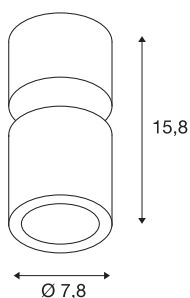

## INFORMATIONS TECHNIQUES

Réf.	116330
Nombre de sorties lumineuses différentes	1
Orientable ou inclinable	pivotant
Code IP	IP 20
Montage	En saillie
Détails de montage	Plafond
Variable	Oui
Technologie de variation de l'éclairage	Variateur en fin de phase
Tension nominale primaire	220-240V ~50/60Hz
Courant / tension secondaire	250 mA
Classe de protection	I
Puissance en watts	12 W
Hauteur du courant d'appel	30 A
Durée du courant d'appel	40 µs
Effet stroboscopique (SVM)	0.09
Lumen	700 lm
Température de couleur	3000 Kelvin
Angle de rayonnement	60 °
Coloris	noir
IRC	80
Données LXXBXX	L70B50
Durée de vie	25000 h

## Source Lumineuse

916364		<b>Répartition de l'intensité lumineuse</b>	rotosymétrique
		<b>Sortie lumineuse</b>	direct
		<b>Hauteur</b>	15.8 cm
		<b>Diamètre</b>	7.8 cm
		<b>Poids net</b>	0.605 kg
		<b>Poids brut</b>	0.664 kg
		<b>Page du BIG WHITE</b>	271