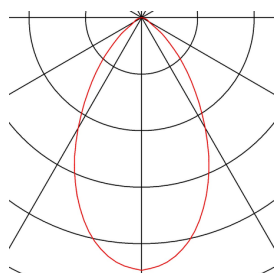

## INFORMATIONS TECHNIQUES

Réf.	116330
Nombre de sorties lumineuses différentes	1
Orientable ou inclinable	pivotant
Code IP	IP 20
Montage	En saillie
Détails de montage	Plafond
Variable	Oui
Technologie de variation de l'éclairage	Variateur en fin de phase
Tension nominale primaire	220-240V ~50/60Hz
Courant / tension secondaire	250 mA
Classe de protection	I
Puissance en watts	12 W
Hauteur du courant d'appel	30 A
Durée du courant d'appel	40 µs
Effet stroboscopique (SVM)	0.09
Lumen	700 lm
Température de couleur	3000 Kelvin
Angle de rayonnement	60 °
Coloris	noir
IRC	80
Données LXXBXX	L70B50
Durée de vie	25000 h

## Source Lumineuse

916364		<b>Répartition de l'intensité lumineuse</b>	rotosymétrique
		<b>Sortie lumineuse</b>	direct
		<b>Hauteur</b>	15.8 cm
		<b>Diamètre</b>	7.8 cm
		<b>Poids net</b>	0.605 kg
		<b>Poids brut</b>	0.664 kg
		<b>Page du BIG WHITE</b>	271