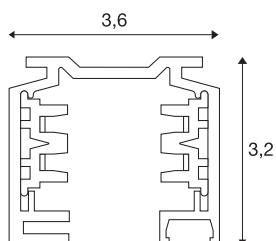

EUTRAC®

rail 3 allumages, en saillie, intérieur, 3m, noir

Rail porteur aluminium du système de rail en saillie triphasé 230V EUTRAC. L'installation peut s'effectuer directement au mur ou au plafond en utilisant les trous pré-perçés du profil. La version en saillie de ce système est disponible en plusieurs coloris et longueurs. Ce luminaire est également disponible en version encastrable.

INFORMATIONS TECHNIQUES

Réf.	145300
Code IP	IP 20
Montage	En saillie
Détails de montage	Plafond avec accessoires, Applique avec accessoires
Tension nominale	220-240V ~50/60Hz V
Classe de protection	I
Coloris	noir
Longueur	300 cm
Largeur	3.6 cm
Hauteur	3.2 cm
Poids net	2.619 kg
Poids brut	3.588 kg
Page du BIG WHITE	435