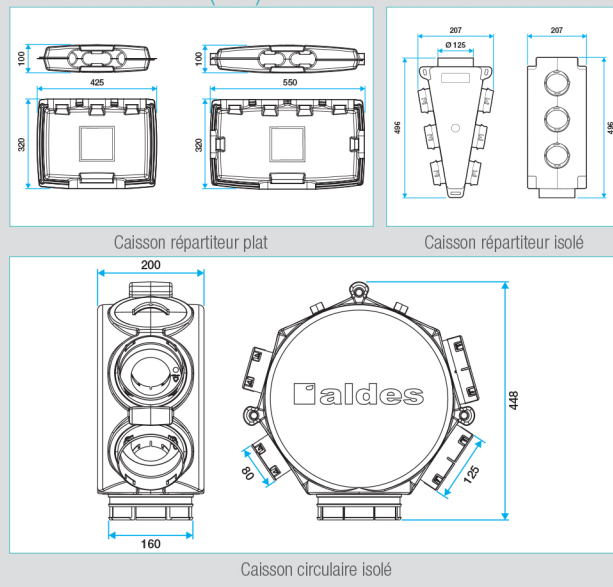

#### GAMME R1

Désignation	Référence
<b>Réseau circulaire</b>	
Caisson répartiteur isolé 1 x Ø125 + 6 x Ø 80	11023037
Sachet 5 bouchons Ø 80	11026024
Caisson circulaire isolé 1 x Ø 160 + 6 x Ø 125	11023195
Caisson circulaire isolé 1 x Ø 160 + 1 x Ø 125 + 6 x Ø 80 (6 connexions possibles)	11023194
<b>Réseau minigaine</b>	
Caisson répartiteur plat 3 sorties	11023048
Caisson répartiteur plat 6 sorties	11023049
Bouchon minigaine équivalent Ø80 mm	11023098

#### ENCOMBREMENT (mm)