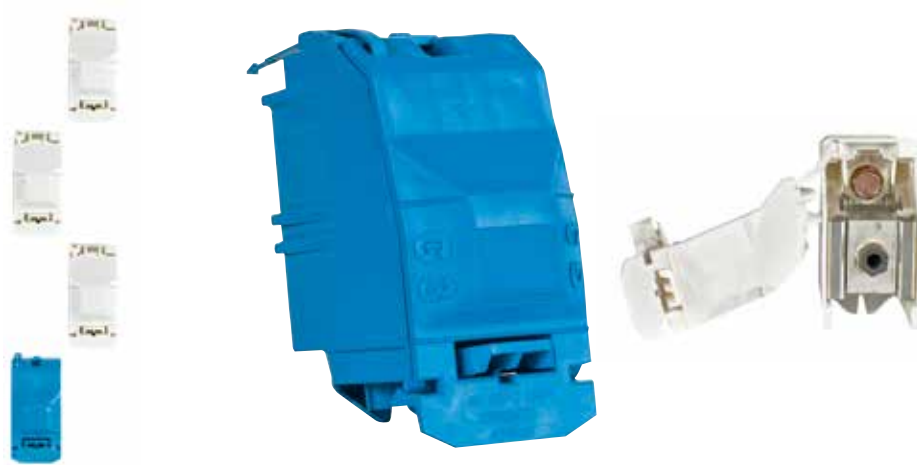

MODULE DE RACCORDEMENT RÉSEAU DIRECT 50 À 240MM² TRI+N

Code article 67823

Codet 6771700

Fonction :

- Emergence et raccordement de câble réseau basse tension
- Distribution et branchement protégé pour client monophasé ou triphasé + neutre jusqu'à 60 A
- Distribution et branchement protégé pour client triphasé + neutre jusqu'à 200 A

Descriptif technique :

Jeu de 4 connecteurs réseau 50 à 240 mm² pour jeu de barres REMBT

- 3 phases + 1 neutre
- **Emprise sur jeu de barres** : 2 pages
- Interchangeable G3

Domaine(s) d'utilisation :

- Exploitation d'un réseau électrique basse tension jusqu'à 440 V
- Produits d'émergence de réseaux souterrains installés en extérieur sur le domaine public ou en limite de propriété

Norme(s) de référence :

- Enedis-Spec-REMBT

Données techniques :

Libellé	Valeur
T° utilisation	-25°C à + 40°C
Matière	-
Dimensions (mm)	108 x 50 x 80 mm
Poids (kg)	-
Capacité de raccordement	Cuivre câblé 50 à 240mm ² Aluminium câblé 50 à 240mm ²