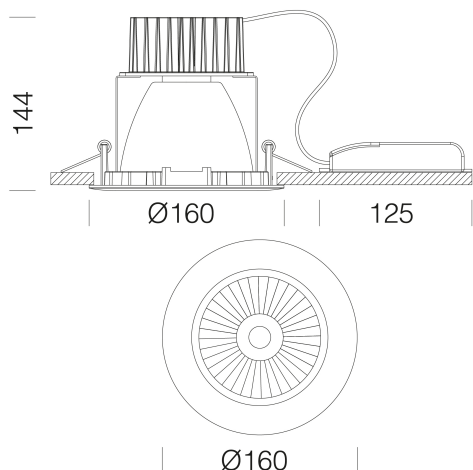

INFORMATIONS GÉNÉRALES

Article	Milano small UGR<16
Code	22083518-1241

DIMENSIONS ET POIDS

Hauteur (mm)	152 mm
Diamètre (Ø) (mm)	160 mm
Poids (Kg)	0.884 kg

INSTALLATION

Trou d'encastrement min. (mm)	150 mm
Trou d'encastrement max. (mm)	155 mm

Milano small UGR<16

Code: 22083518-1241

DONNÉES PHOTOMÉTRIQUES

Source lumineuse	LED COB
CRI	>90
Flux lumineux (sortant) (lm)	2702 lm
Puissance absorbée (totale) (W)	25 W
CCT	3000 K
Efficacité lumineuse (lm/W)	108 lm/W
Taux d'éblouissement d'inconfort UGR (EN 12464-1) (facteur de réflexion : plafond 0,7 - murs 0,5)	UGR<16 (dans toutes les situations). Selon la norme NF EN 12464.
Low Flicker	luminaire avec flicker très limité : lumière uniforme pour une plus grande sécurité visuelle.
Angle faisceaux lumineux (°)	55 °
Maintien du flux lumineux LED	50000 hr, L 80, B 20

CARACTÉRISTIQUES MÉCANIQUES

Résistance aux chocs mécaniques (IK)	IK04
IP (vl)	44
IP (va)	20

Milano small UGR<16

Code: 22083518-1241

MATÉRIAUX ET COULEURS

Corps	aluminium moulé sous pression avec ressorts pour encastrement.
Diffuseur	verre trempé transparent.
Dissipateur	intégré.
Peinture	peinture poudre à base de résine acrylique résistante aux rayons UV.
Couleur	Blanc
Matériel	étrier réglable en acier.