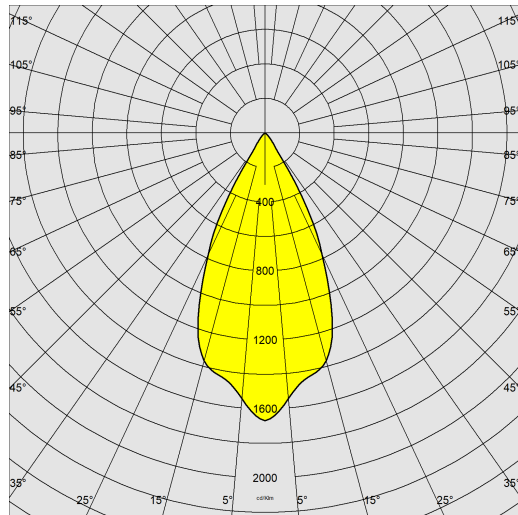

INFORMATIONS GÉNÉRALES

Article	Milano small UGR<16
Code	22083518-1241

DIMENSIONS ET POIDS

Hauteur (mm)	152 mm
Diamètre (Ø) (mm)	160 mm
Poids (Kg)	0.884 kg

INSTALLATION

Trou d'encastrement min. (mm)	150 mm
Trou d'encastrement max. (mm)	155 mm

Milano small UGR<16

Code: 22083518-1241

DONNÉES PHOTOMÉTRIQUES

Source lumineuse	LED COB
CRI	>90
Flux lumineux (sortant) (lm)	2702 lm
Puissance absorbée (totale) (W)	25 W
CCT	3000 K
Efficacité lumineuse (lm/W)	108 lm/W
Taux d'éblouissement d'inconfort UGR (EN 12464-1) (facteur de réflexion : plafond 0,7 - murs 0,5)	UGR<16 (dans toutes les situations). Selon la norme NF EN 12464.
Low Flicker	luminaire avec flicker très limité : lumière uniforme pour une plus grande sécurité visuelle.
Angle faisceaux lumineux (°)	55 °
Maintien du flux lumineux LED	50000 hr, L 80, B 20