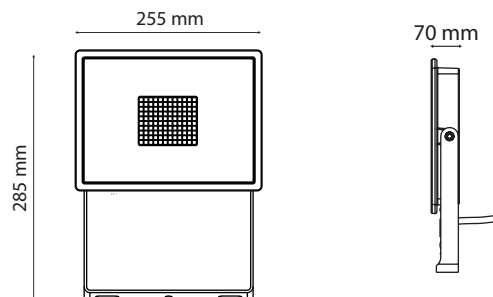

Dimensions (H x l x P) : 285 x 255 x 70 mm

Longueur de câble : 1.5 m 3G 1.5mm² +
connecteur rapide IP68 16A

EAN : 3701124429124

Paramètres

Index Rendu Couleur (IRC) : > 80

Lumens/Watt : ≈115 lm/W

Tension entrée : 220-240V AC

Fréquence : 50~60Hz

Température de travail : -25 °C- +45 °C

Matériaux utilisés : Fonte d'aluminium +
verre trempé clair

Durée de vie : L80B10 - 50000H

Indice MACADAM (SDCM) : 4

Poids Net : 3Kg

Dimensions

Accessoires fournis

Étrier de fixation orientable en inox 304

Ce produit contient une source lumineuse de classe d'efficacité énergétique

Les produits présentés dans les documents, offres commerciales, catalogues ou fiches techniques sont soumis à modification sans préavis.
Les caractéristiques ne deviennent contractuelles qu'après accord écrit de la direction de MIIDEX LIGHTING.