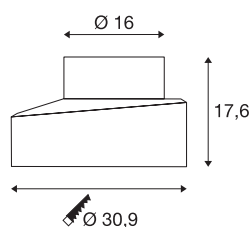

GIMBLE OUT

pot d'encastrement, extérieur, noir

Disponible en trois tailles, le pot d'encastrement au sol pour la gamme DASAR® PREMIUM permet un encastrement simple et rapide dans le sol. La taille sélectionnée convient également au montage du luminaire GIMBLE OUT.

INFORMATIONS TECHNIQUES

Réf.	1000655
Code IP	IP 20
Montage	Encastrement
Détails de montage	Sol
Coloris	noir
Hauteur	17.6 cm
Diamètre	30.9 cm
Poids net	1.033 kg
Poids brut	1.688 kg
Page du BIG WHITE	724