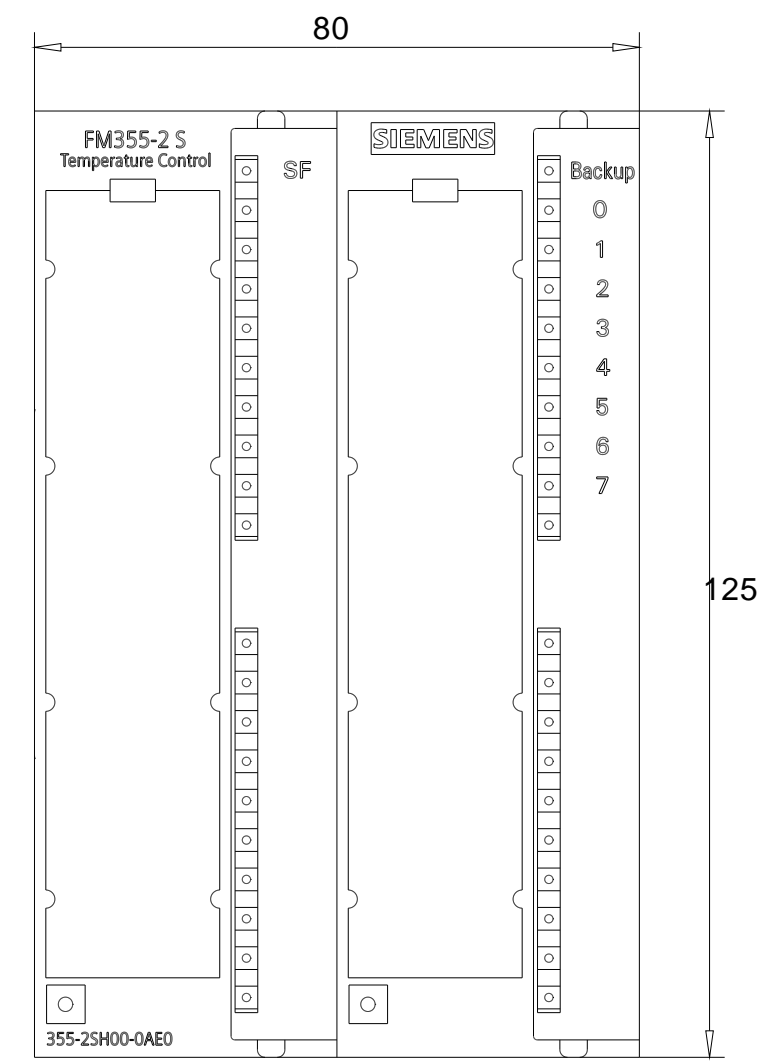

Vorne offen / Front open

Vorne / Front

Links / Left

Oben / Top

Alle Bemessungswerte sind in Millimeter (mm) angegeben.
All dimensions are in millimeters (mm).

SIEMENS

6ES73552SH000AE0_001

Format / Size: DIN A2

Maßstab / Scale: 1:1