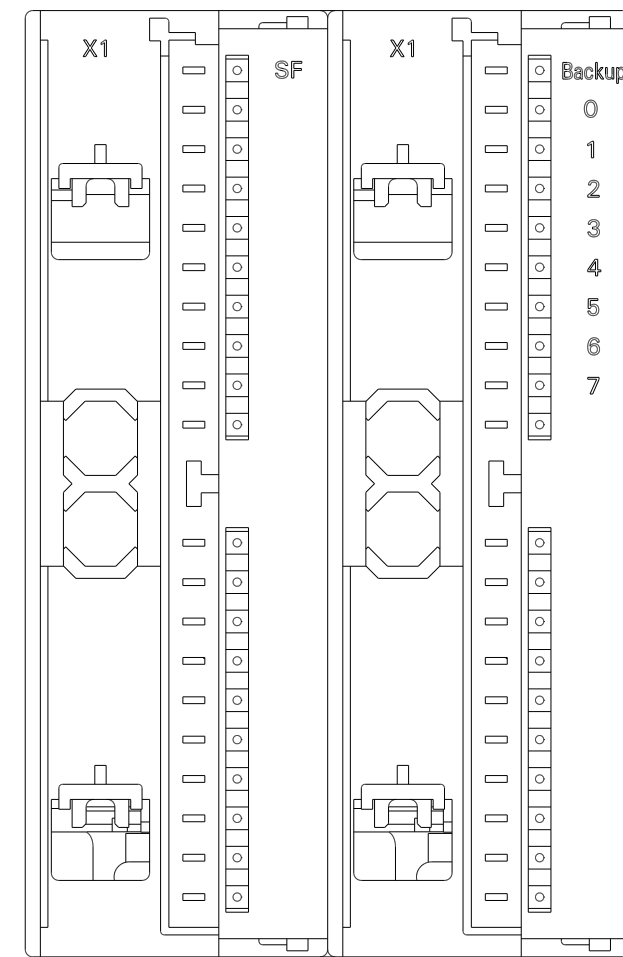

Vorne offen / Front open

Vorne / Front

Links / Left

Oben / Top

Alle Bemessungswerte sind in Millimeter (mm) angegeben.
All dimensions are in millimeters (mm).

SIEMENS

6ES73552SH000AE0_001

Format / Size: DIN A2

Maßstab / Scale: 1:1