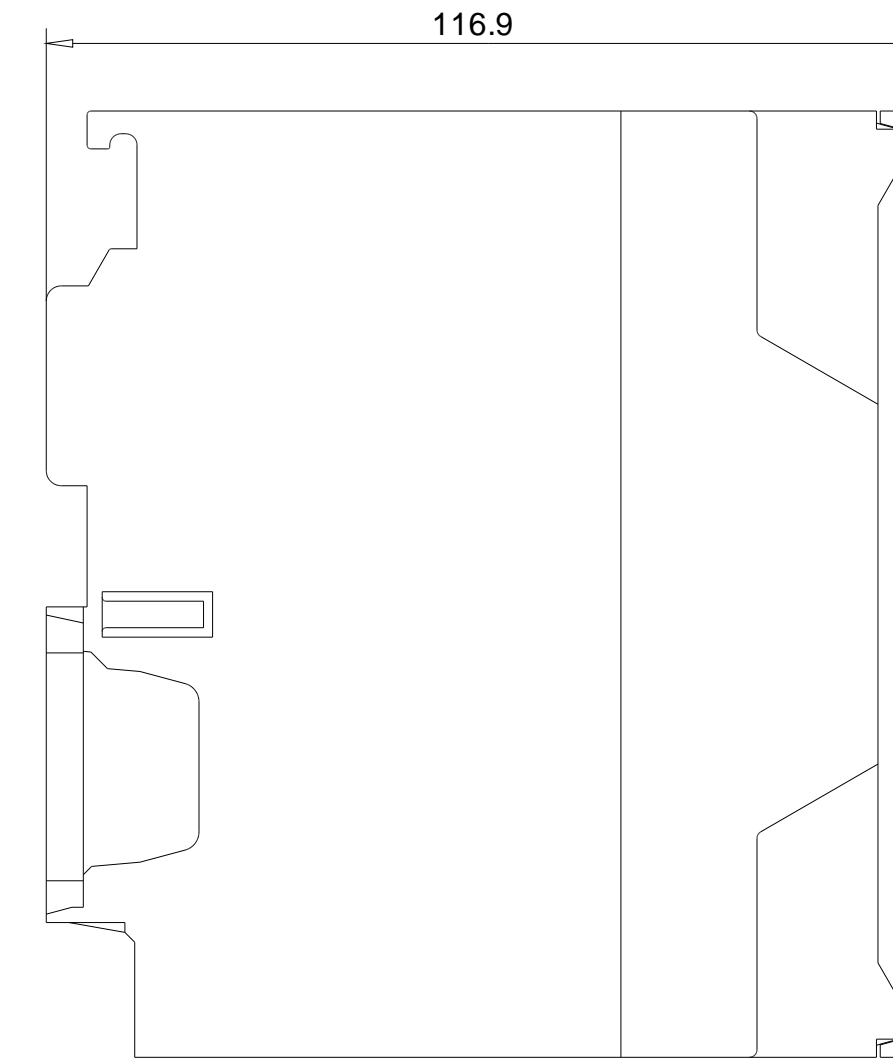

Vorne offen / Front open

Vorne / Front

Links / Left

Oben / Top

Alle Bemessungswerte sind in Millimeter (mm) angegeben.
All dimensions are in millimeters (mm).

SIEMENS

6ES73552SH000AE0_001

Format / Size: DIN A2

Maßstab / Scale: 1:1