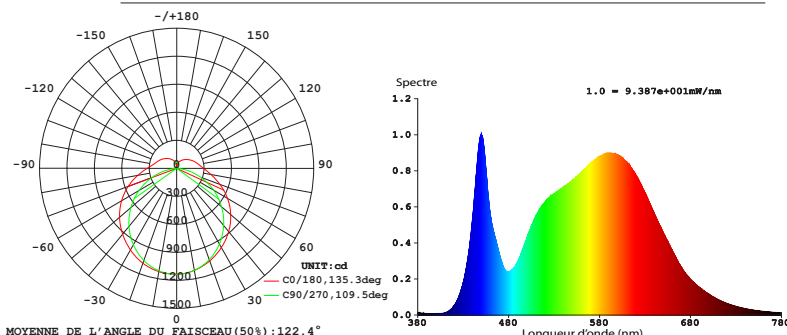

LUMINAIRE LED ETANCHE IP65

SLIMLED IP65 18W 4000K - 754MM 1600lm
 SLIMLED IP65 36W 4000K - 1284MM 3500lm
 SLIMLED IP65 45W 4000K - 1564MM 4300lm

Schéma technique

Distribution de l'intensité lumineuse

Référence	Code	Puissance	T °C	Lumens LED	Lumens sortants	Nombre de LED	Max par ligne câble 0,75mm ²	Dimensions h1 x l x L h2 (entraxe recommandé mais coulissant) (mm)	Colisage
SLIMLED IP65 18W 4000K - 754mm 1600lm	5420170	18 W		2000 lm	1600 lm	96	24	35 x 53 x 754 40 (370)	
SLIMLED IP65 36W 4000K - 1284mm 3500lm	5420171	36 W	4000 K	4375 lm	3500 lm	264	12	35 x 53 x 1284 40 (880)	1/20
SLIMLED IP65 45W 4000K - 1564mm 4300lm	5420172	45 W		5375 lm	4300 lm	270	10	35 x 53 x 1564 40 (1150)	

LED SMD 2835
 Driver intégré non dimmable
 Tension d'entrée : 220 - 240 Vac
 Fréquence d'entrée : 50 - 60 Hz
 IRC : >80
 Efficacité lumineuse : 96 lm/W
 Protection thermique intégrée
 Facteur de puissance : >0,50 (réf. 5420170) et >0,90 (réf. 5420171 - 5420172)
 Température ambiante (Ta) : -20 °C à +40 °C