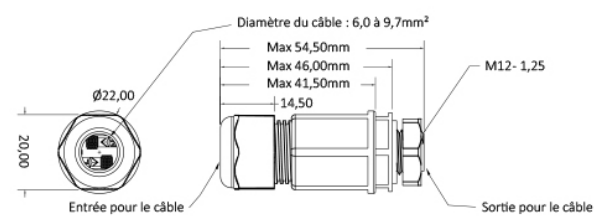

LUMINAIRE LED ETANCHE IP65

SLIMLED IP65 18W 4000K - 754MM 1600lm
 SLIMLED IP65 36W 4000K - 1284MM 3500lm
 SLIMLED IP65 45W 4000K - 1564MM 4300lm

Schéma technique

Distribution de l'intensité lumineuse

Référence	Code	Puissance	T °C	Lumens LED	Lumens sortants	Nombre de LED	Max par ligne câble 0,75mm ²	Dimensions h1 x l x L h2 (entraxe recommandé mais coulissant) (mm)	Colisage
SLIMLED IP65 18W 4000K - 754mm 1600lm	5420170	18 W		2000 lm	1600 lm	96	24	35 x 53 x 754 40 (370)	
SLIMLED IP65 36W 4000K - 1284mm 3500lm	5420171	36 W	4000 K	4375 lm	3500 lm	264	12	35 x 53 x 1284 40 (880)	1/20
SLIMLED IP65 45W 4000K - 1564mm 4300lm	5420172	45 W		5375 lm	4300 lm	270	10	35 x 53 x 1564 40 (1150)	

Livré avec 2 clips de fixation en inox + 2 vis
 Câblage traversant permettant une mise en ligne
 Connecteur automatique pour câblage rapide, accès facile
 Clips de fixation coulissants sur toute la longueur
 Presse-étoupe M12/M16 pour câble de diamètre 6,0 à 9,7mm²
 Remplacement / équivalence étanches fluo : 18, 36 et 58 W
 Style compact qui convient pour toutes les applications :
 parking, garages, bureaux, magasins, hôpitaux,
 écoles, hall, supermarchés, etc.

Supplied with 2 stainless steel fixation clips + 2 screws
 Through wiring allowing online connection
 Automatic connector for fast wiring, easy access
 Fixation clips sliding over the entire length
 Cable gland M12/M16 for cable with a diameter between 6,0 and 9,7mm²
 Replacement / equivalence to fluo waterproof fixtures : 18, 36 and 58 W
 Compact style suitable for all applications :
 parking, garages, offices, shops, hospitals,
 schools, hall, supermarkets, etc.