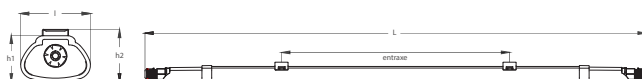

LUMINAIRE LED ETANCHE IP65

SLIMLED IP65 18W 4000K - 754MM 1600lm
 SLIMLED IP65 36W 4000K - 1284MM 3500lm
 SLIMLED IP65 45W 4000K - 1564MM 4300lm

Schéma technique

Distribution de l'intensité lumineuse

Référence	Code	Puissance	T °C	Lumens LED	Lumens sortants	Nombre de LED	Max par ligne câble 0,75mm ²	Dimensions h1 x l x L h2 (entraxe recommandé mais coulissant) (mm)	Colisage
SLIMLED IP65 18W 4000K - 754mm 1600lm	5420170	18 W		2000 lm	1600 lm	96	24	35 x 53 x 754 40 (370)	
SLIMLED IP65 36W 4000K - 1284mm 3500lm	5420171	36 W	4000 K	4375 lm	3500 lm	264	12	35 x 53 x 1284 40 (880)	1/20
SLIMLED IP65 45W 4000K - 1564mm 4300lm	5420172	45 W		5375 lm	4300 lm	270	10	35 x 53 x 1564 40 (1150)	

LED SMD 2835
 Driver intégré non dimmable
 Tension d'entrée : 220 - 240 Vac
 Fréquence d'entrée : 50 - 60 Hz
 IRC : >80
 Efficacité lumineuse : 96 lm/W
 Protection thermique intégrée
 Facteur de puissance : >0,50 (réf. 5420170) et >0,90 (réf. 5420171 - 5420172)
 Température ambiante (Ta) : -20 °C à +40 °C

Livré avec 2 clips de fixation en inox + 2 vis
 Câblage traversant permettant une mise en ligne
 Connecteur automatique pour câblage rapide, accès facile
 Clips de fixation coulissants sur toute la longueur
 Presse-étoupe M12/M16 pour câble de diamètre 6,0 à 9,7mm²
 Remplacement / équivalence étanches fluo : 18, 36 et 58 W
 Style compact qui convient pour toutes les applications :
 parking, garages, bureaux, magasins, hôpitaux,
 écoles, hall, supermarchés, etc.