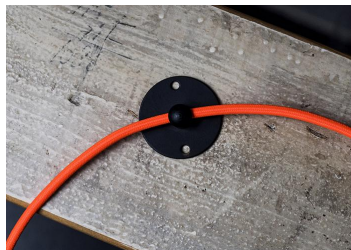

Serre-câble Plafond/Mur Noir

Numéro d'article 140926

BAI Serre-câble Plafond/Mur en Métal Noir

Avec ce serre-câble très polyvalent, vous pouvez accrocher chaque lampe au point souhaité. Il n'y a plus d'obstacles si vous n'avez pas de prise de courant exactement là où vous le souhaitez. Par exemple, créez un appareil "Spider".

Attributs de Classification Générale

Groupe ETIM	Accessoires d'éclairage
Classe ETIM	Accessoires mécaniques pour luminaires
Code produit	140926
Marque	Bailey
Nom série de produits	Ceiling cup
Type de produit	Ceiling/wall cord grip

Attributs de classification

type d'accessoire	élément de décoration
accessoire	Oui
pièce détachée	Non
transparent	Non
couleur	noir
matériau	autre
hauteur [mm]	21
diamètre [mm]	50

Produits similaires

142289
Serre-câble plafond
Plastique tube Noir

142292
Serre-câble Mur Rond
Plastic Noir

142295
Serre-câble
Plafond/Mur Plastique
tube Noir