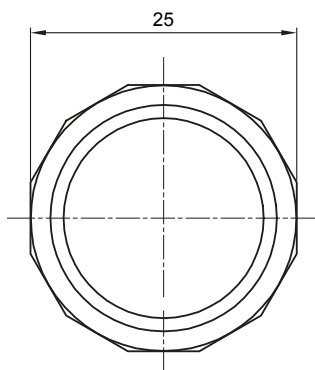

Accessoires de cheminement pour conduit rigide avec degré de protection IP40 et IP67.

Couleur	Gris RAL 7035	Indice de protection	IP67
Conduits Ø (mm)	16	Caractéristique matière	Sans halogène selon norme EN 60754-2
Electrocod	21221		

DIMENSIONS

SYMBOLE TECHNIQUE

IP

HF
HALOGEN FREE

IP67

NORMES ET HOMOLOGATIONS