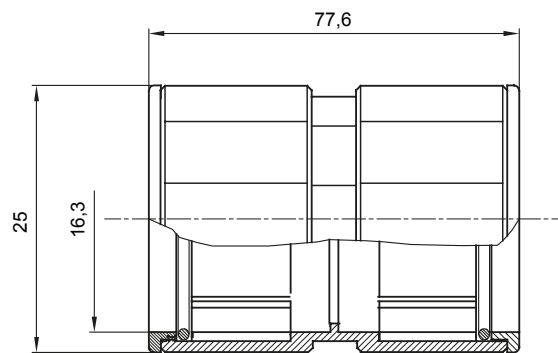

Accessoires de cheminement pour conduit rigide avec degré de protection IP40 et IP67.

Couleur	Gris RAL 7035	Indice de protection	IP67
Conduits Ø (mm)	16	Caractéristique matière	Sans halogène selon norme EN 60754-2
Electrocod	21221		

DIMENSIONS

SYMBOLE TECHNIQUE

IP

HF
HALOGEN FREE

IP67

NORMES ET HOMOLOGATIONS