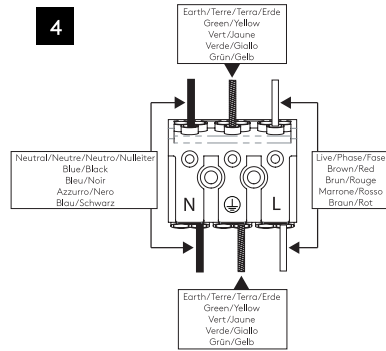

Cavo positivo: normalmente marrone o rosso
Cavo neutro: normalmente blu o nero
Cavo terra: normalmente verde o giallo

FR

Lire attentivement les instructions avant de commencer le montage

Phase: Normalement Brun / Rouge
Neutre: Normalement Bleu / Noir
Terre: Normalement Vert / Jaune

DE

Lesen sie bitte die anweisungen sorgfältig durch, bevor sie mit dem zusammenbauen beginnen

Phase: Normalerweise Braun / Rot
Nulleiter: Normalerweise Blau / Schwarz
Erde: Normalerweise Grün / Gelb

For Ceiling Use Only
Seulement pour montage au plafond
Da utilizzarsi solo al soffitto
Nur für den Deckengebrauch

1

Turn off power
 Couper le courant! /
 Spegner la corrente! /
 Strom Abshalten!

2

3

4

5

Wiring From Product /
 Fil de produit /
 Cavo dal prodotto /
 Beleuchtungskabel

6