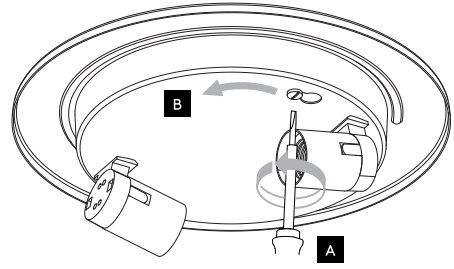

DE

Lesen sie bitte die anweisungen sorgfältig durch, bevor sie mit dem zusammenbauen beginnen

Phase: Normalerweise Braun / Rot
Nulleiter: Normalerweise Blau / Schwarz
Erde: Normalerweise Grün / Gelb

For Ceiling Use Only
Seulement pour montage au plafond
Da utilizzarsi solo al soffitto
Nur für den Deckengebrauch

1

Turn off power
 Couper le courant! /
 Spegner la corrente! /
 Strom Abshalten!

2

3

4

5

Wiring From Product /
 Fil de produit /
 Cavo dal prodotto /
 Beleuchtungskabel

6