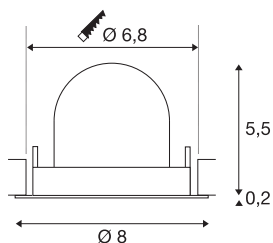

INFORMATIONS TECHNIQUES

Réf.	1005850
Nombre de sorties lumineuses différentes	1
Orientable ou inclinable	Dispositif rotatif et pivotant
Montage	Encastrément
Détails de montage	Plafond
Courant / tension secondaire	200 mA
Classe de protection	III
Puissance en watts	7 W
Lumen	750 lm
Température de couleur	4000 Kelvin
Angle de rayonnement	20 °
Coloris	noir
IRC	90
UGR ≤	16
Données LXXBXX	L80B50
Durée de vie	50000 h
Hauteur	5.7 cm
Diamètre	8 cm
Poids net	0.13 kg
Poids brut	0.15 kg
Forme de découpe	rond
Profondeur d'encastrément	8 cm

Diamètre d'encastrement	6.8 cm
Page du BIG WHITE	49