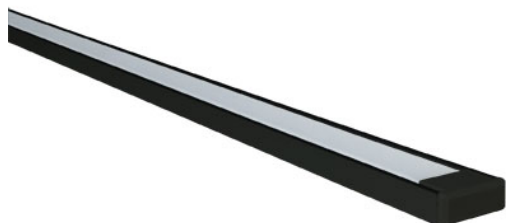

Référence: 880494NSM

### MICRO-ALU LED IP20 noir SM au CM opale 1900K FORT PERF 24VDC

- Couleur visible du produit : noir, diffuseur opale
- Matériau : aluminium, traitement de la surface : anodisé
- Puissance : 19,2W/m
- Flux lumineux : 1217lm/m, efficacité lumineuse : 63lm/W
- Couleur de la lumière/température(s) de couleur : blanc 1900K
- Indice de rendu des couleurs : 90, SDCM3
- Nombre de LED : 160LED/m, bandeau FORT PERF
- Classe de protection : III, tension 24VDC
- Dimmable : Oui, variation avec alimentation/contrôleur compatible (non inclus)
- Indice de protection : IP20, compatible volume sdb : non
- Résistance environnement : Non concerné
- Type de câblage : 20AWG 2x0,5mm<sup>2</sup>
- Mode de pose/installation : saillie/suspension
- Durée de vie en heures : 50000, durée de vie nominale L80 / B10 à 25 °C
- Températures de fonctionnement : -20°C/+40°C
- Prix indiqué au centimètre : sur-mesure possible jusqu'à 300cm
- Installation dans profil aluminium d'encastrement carrelage, via clips de fixation ou kit de suspensions (non inclus).