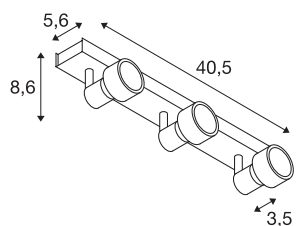

PURI

applique et plafonnier intérieur, triple, blanc mat, GU-10/QPAR51, 3x 50W max

Applique et plafonnier de la gamme PURI pour lequel, selon la version, une à trois têtes de lampes inclinables et orientables sont montées sur la patère. Ce luminaire fabriqué en aluminium peut être utilisé avec des sources halogènes et LED grâce la douille GU10 intégrée. Il est livré avec un anneau déco à poser sur les sources de 5cm de diamètre. Le raccordement électrique du luminaire disponible en plusieurs coloris, s'effectue directement sur la tension secteur 230V.

INFORMATIONS TECHNIQUES

Réf.	147381
Nombre de douilles	3
Plage d'inclinaison	85 °
Plage de rotation horizontale	350 °
Orientable ou inclinable	Dispositif rotatif et pivotant
Code IP	IP 20
Montage	En saillie
Détails de montage	Plafond, Applique
Tension nominale primaire	220-240V ~50/60Hz
Classe de protection	I
Puissance en watts	50 W
Coloris	blanc
Sortie lumineuse	direct
Longueur	40.5 cm
Largeur	5.6 cm
Hauteur	8.6 cm
Poids net	0.968 kg
Poids brut	1.094 kg
Page du BIG WHITE	312