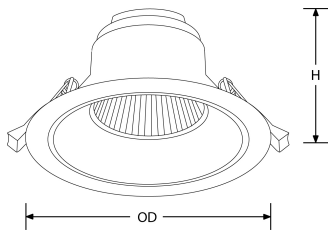

Bluetooth

fonctionne sur
contrôle

Description:

Downlight IP54 à couleur commutable 25W ReflectCS™

Downlight à couleur commutable équipé d'un SMD haute puissance. Doté d'un réflecteur en aluminium multifacettes il est conçu pour fournir un éclairage diffus de grande qualité dans un faisceau large de 60° tout en réduisant l'effet d'éblouissement. Un sélecteur positionné au dos du luminaire permet de sélectionner la couleur de lumière avant l'installation entre 3000K (2520 lumens), 4000K (2665 lumens) et 5700K (2604 lumens), ce qui le rend idéal pour diverses applications. Note : la valeur lumineuse dans le tableau SKU est indiquée à 4000K.

Schéma

Courbe polaire

Couleur

White

Caractéristiques & Avantages

- Température de couleur réglable entre 3000K, 4000K et 5700K
- COB forte puissance avec réflecteur aluminium multi-facettes
- Efficacité jusqu'à 107lm/W (à 4000K)
- Rendement lumineux de 2520lm à 3000K
- Rendement lumineux de 2665lm à 4000K
- Rendement lumineux de 2604lm à 5700K
- Angle de faisceau de 60°
- Indice de protection IP54
- Driver LED Triac gradable de porte
- Garantie 5 ans

Caractéristiques produit:

Technologie:	LED	Nombre de LEDs:	60
Type de tension d'entrée:	200~240V AC	Facteur de puissance:	0.9
Température min:	-20	Diamètre d'encastrement Min. (mm):	200
Diamètre d'encastrement Max. (mm):	210	Température max:	40°C
Réglage positionnel:	Fixe	Distribution lumineuse:	Direct
OD (mm):	235	H (mm):	100
Indice IP:	IP54	Composition:	Aluminium, Polycarbonate
Composition de l'optique:	Polycarbonate	SDCM:	6
Dépréciation lumineuse :	L70	Durée de vie à L70 (h) :	50000