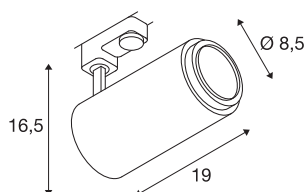

## INFORMATIONS TECHNIQUES

Réf.	1006111
Nombre de sorties lumineuses différentes	1
Orientable ou inclinable	Dispositif rotatif et pivotant
Détails de montage	Rail plafond
Variable	Oui
Technologie de variation de l'éclairage	Variateur en fin de phase
Tension nominale primaire	220-240V ~50/60Hz
Courant / tension secondaire	500 mA
Classe de protection	I
Puissance en watts	20 W
Température ambiante minimale	-20 °C
Température ambiante maximale	40 °C
Hauteur du courant d'appel	13 A
Durée du courant d'appel	30 µs
Effet stroboscopique (SVM)	0.03
Lumen	750 - 1800 lm
Température de couleur	3000 Kelvin
Angle de rayonnement	15 °
Coloris	blanc
IRC	90
UGR ≤	25
Données LXXBXX	L70B50

## Source Lumineuse

791822	
--------	---

Risk Group	1
Longueur	19 cm
Hauteur	16.5 cm
Diamètre	8.5 cm
Poids net	0.991 kg
Poids brut	1.312 kg
Page du BIG WHITE	71