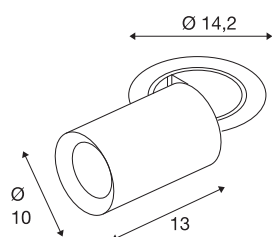

### INFORMATIONS TECHNIQUES

Réf.	1007033
Nombre de sorties lumineuses différentes	1
Orientable ou inclinable	rotatif et pivotant
Montage	Encastrément
Détails de montage	Plafond
Courant / tension secondaire	700 mA
Classe de protection	III
Puissance en watts	25.4 W
Température ambiante minimale	-20 °C
Température ambiante maximale	40 °C
Lumen	2250 lm
Température de couleur	2700 Kelvin
Angle de rayonnement	40 °
Coloris	noir
IRC	90
UGR ≤	22
Données LXXBXX	L80B50
Durée de vie	50000 h
Risk Group	1
Longueur	13 cm
Diamètre	10 cm
Poids net	0.95 kg

Poids brut	1.017 kg
Forme de découpe	ronde
Profondeur d'encastrement	15 cm
Diamètre d'encastrement	13 cm