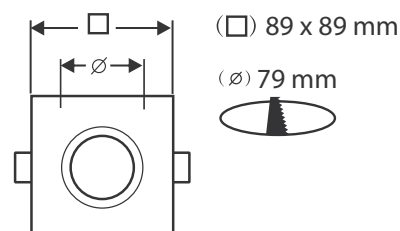

SUPPORT PLAFOND - CARRE - 89 x 89 mm

REF : 7714

Ref. 7714

Produit : Support plafond

Orientable : Oui

Dimensions (L x l) : 89 x 89 mm

Dimension de perçage : $\varnothing 79$ mm

Fixation plafond : Ailettes sur ressorts

Fixation ampoule : Étrier de fixation

Finition : Blanc brillant

Emballage : Boite

EAN : 3760173771837

Paramètres

Angle inclinaison : 30°

Matériaux utilisés : Aluminium

Poids Net : 0,094 Kg

Dimensions

(□) 89 x 89 mm

(\varnothing) 79 mm