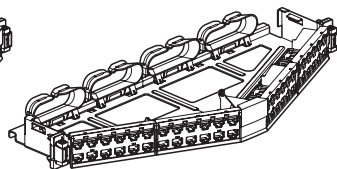

Panneau 24 et 48 ports angle à équiper

Référence(s) : 0 337 92/94

0 337 92

0 337 94

0 337 53/54/63/64/65/73/75

SOMMAIRE

Page

1. CARACTERISTIQUES GENERALES	1
2. MISE EN SITUATION	1
3. CARACTERISTIQUES TECHNIQUES	1
4. INSTALLATION	2
5. COTES D'ENCOMBREMENT	2
6. RACCORDEMENT USUEL DE RJ 45	2
7. PERFORMANCES	2
8. ACCESSOIRES	2

1. CARACTERISTIQUES GENERALES

Equipés de Soluclip nouvelle génération pour fixation automatique (pas de vis) sur les montants des baies et coffrets (les soluclips ayant été conçus pour s'adapter à des montants d'épaisseur allant de 1.5 à 2mm max).

Montage universel dans toutes baies ou coffrets avec reprise de masse automatique sur les montants non peints. En cas de montants peints, possibilité de raccorder à la masse avec un cordon grâce à une connexion par vis.