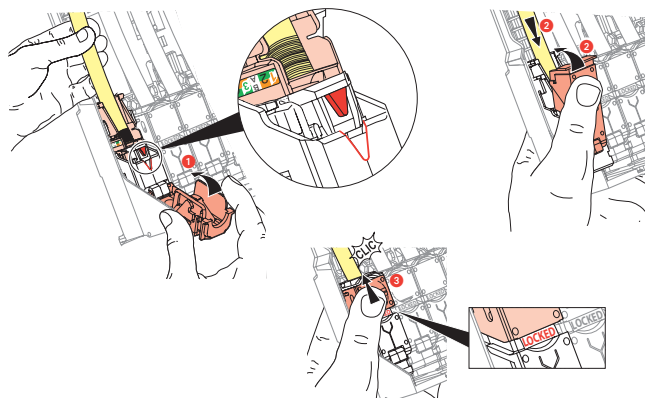

Montage universel dans toutes baies ou coffrets avec reprise de masse automatique sur les montants non peints. En cas de montants peints, possibilité de raccorder à la masse avec un cordon grâce à une connexion par vis.

2. MISE EN SITUATION

Le raccordement des connecteurs se fait par l'avant sans outil spécifique.

- Clippage unitaire du connecteur sur le panneau

Plus besoin de fixation par collier : le câble est maintenu dans son guide câble.

Double code couleur EIA - TIA 568 A et B sur bornes :

- UTP 8 contacts
- FTP 9 contacts

Conducteurs admissibles :

- Monobrin/Multibrins : 0,4 à 0,65 mm, AWG 26 à 22
- Isolant conducteur polyéthylène : Ø 0.85 à 1,7 mm sur isolant

Nombre de fils à raccorder par connexion : 1

Les connecteurs RJ 45 sont équipés d'un verrou ne nécessitant pas d'outil spécifique et permettant un re-câblage en cas d'erreur.

Ce système permet d'épanouir facilement les paires avant montage sur le connecteur.