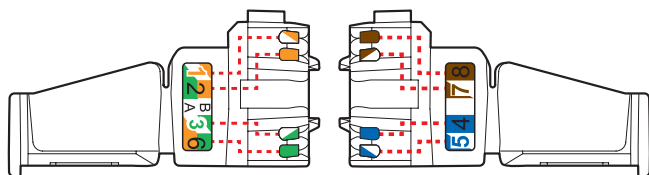

Double code couleur EIA - TIA 568 A et B sur bornes :

- UTP 8 contacts
- FTP 9 contacts

Conducteurs admissibles :

- Monobrin/Multibrins : 0,4 à 0,65 mm, AWG 26 à 22
- Isolant conducteur polyéthylène : Ø 0.85 à 1,7 mm sur isolant