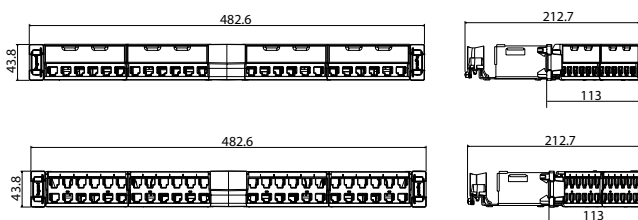

6. RACCORDEMENT USUEL DE RJ 45

Accepte les fiches :

RJ 11 (4 contacts), RJ 12 (6 contacts), RJ 45 (9 contacts).

Double code couleur EIA - TIA 568 A et B sur bornes :

- UTP 8 contacts
- FTP 9 contacts