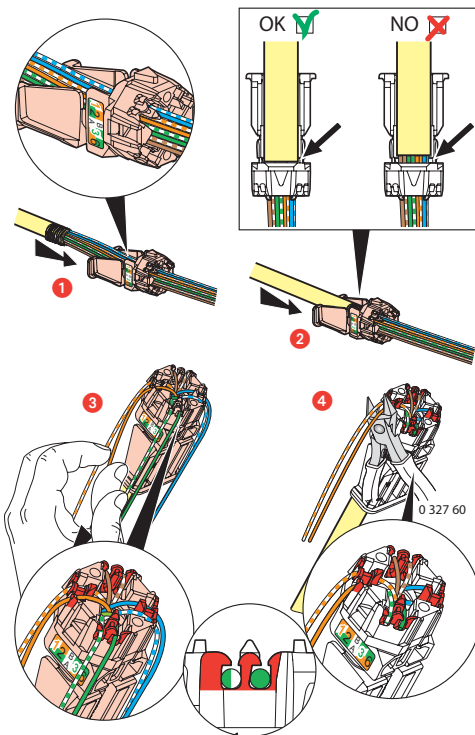

2. MISE EN SITUATION

Le raccordement des connecteurs se fait par l'avant sans outil spécifique.

- Clippage unitaire du connecteur sur le panneau

Plus besoin de fixation par collier : le câble est maintenu dans son guide câble.

Nombre de fils à raccorder par connexion : 1

Les connecteurs RJ 45 sont équipés d'un verrou ne nécessitant pas d'outil spécifique et permettant un re-câblage en cas d'erreur.

Ce système permet d'épanouir facilement les paires avant montage sur le connecteur.

L'épanouissement de câbles permet de garantir un respect de 13 mm de dépairage de chaque paire comme demandé par la norme. L'épanouissement des paires à 90° par rapport au câble assure les meilleures performances.

7. PERFORMANCES

Les performances de ces panneaux dépendant des connecteurs dont ils sont équipés (voir fiches techniques des connecteurs)

8. ACCESSOIRE

- 0 337 57 : Obturateur de ports

Plaque obturatrice 6 port sécables