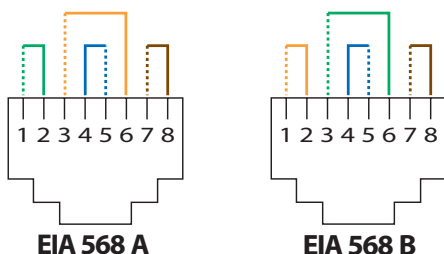

Double code couleur EIA - TIA 568 A et B sur bornes :

- UTP 8 contacts
- FTP 9 contacts

Conducteurs admissibles :

- Monobrin/Multibrins : 0,4 à 0,65 mm, AWG 26 à 22
- Isolant conducteur polyéthylène : Ø 0.85 à 1,7 mm sur isolant