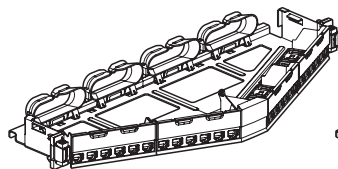

Panneau 24 et 48 ports angle à équiper

Référence(s) : 0 337 92/94

0 337 92

0 337 94

0 337 53/54/63/64/65/73/75

SOMMAIRE

Page

1. CARACTERISTIQUES GENERALES	1
2. MISE EN SITUATION	1
3. CARACTERISTIQUES TECHNIQUES	1
4. INSTALLATION	2
5. COTES D'ENCOMBREMENT	2
6. RACCORDEMENT USUEL DE RJ 45	2
7. PERFORMANCES	2
8. ACCESSOIRES	2

1. CARACTERISTIQUES GENERALES

Equipés de Soluclip nouvelle génération pour fixation automatique (pas de vis) sur les montants des baies et coffrets (les soluclips ayant été conçus pour s'adapter à des montants d'épaisseur allant de 1.5 à 2mm max).

Montage universel dans toutes baies ou coffrets avec reprise de masse automatique sur les montants non peints. En cas de montants peints, possibilité de raccorder à la masse avec un cordon grâce à une connexion par vis.