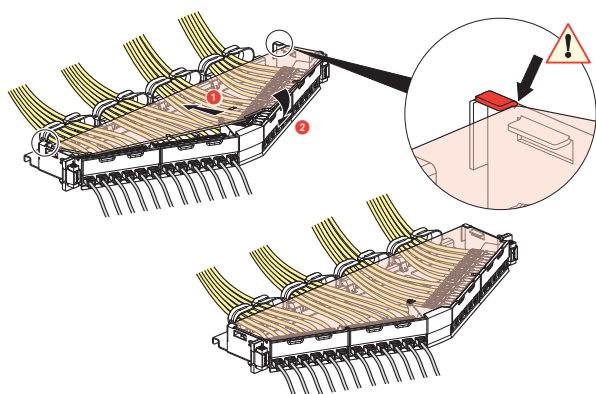

Nombre de fils à raccorder par connexion : 1

Les connecteurs RJ 45 sont équipés d'un verrou ne nécessitant pas d'outil spécifique et permettant un re-câblage en cas d'erreur.

Ce système permet d'épanouir facilement les paires avant montage sur le connecteur.

L'épanouissement de câbles permet de garantir un respect de 13 mm de dépairage de chaque paire comme demandé par la norme. L'épanouissement des paires à 90° par rapport au câble assure les meilleures performances.

7. PERFORMANCES

Les performances de ces panneaux dépendant des connecteurs dont ils sont équipés (voir fiches techniques des connecteurs)

8. ACCESSOIRE

- 0 337 57 : Obturateur de ports

Plaque obturatrice 6 port sécables

Permet d'obturer individuellement, partiellement ou totalement de 1 à 6 ports (bloc 6 ports) ou 1 à 12 ports (bloc HD)

- 0 337 58 :Couvercles pour panneaux angle

■ 8.1 Montage sur panneau 24 ports

■ 8.2 Montage sur panneau 48 ports