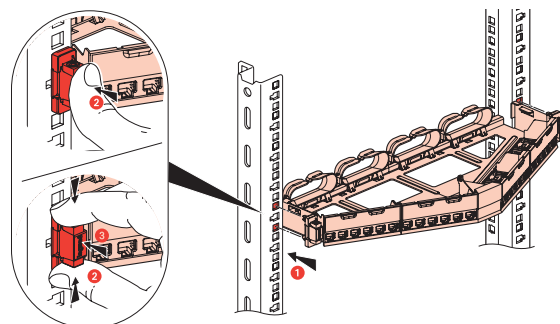

Montage universel dans toutes baies ou coffrets avec reprise de masse automatique sur les montants non peints. En cas de montants peints, possibilité de raccorder à la masse avec un cordon grâce à une connexion par vis.

Equipés de blocs RJ 45 Cat 5e à 6A (0 337 92/94)

Equipés de blocs RJ 45 Cat 8 (0 337 92 seulement)

Equipé de guide-câbles à l'arrière pour maintien du câble lors de la maintenance

Reçoit jusqu'à 24 (0 337 92) ou 48 (0 337 94) connecteurs RJ45 cat.5e à cat 8

Livrés avec étiquettes de repérage de couleur pour chaque bloc.

Désignation	Référence	Poids (g)
Panneau 24 RJ 45 à équiper	0 337 92	958,05
Panneau 48 RJ 45 à équiper	0 337 94	945,5

Désignation	UTP	FTP	STP	Poids (g)	
	Connecteur RJ 45 Cat. 5e UTP	0 337 53		11	
	Connecteur RJ 45 Cat. 5e FTP		0 337 54	11	
	Connecteur RJ 45 Cat. 6 UTP	0 337 63		11	
	Connecteur RJ 45 Cat. 6 FTP		0 337 64	11	
	Connecteur RJ 45 Cat. 6 STP			0 337 65	40
	Connecteur RJ 45 Cat. 6A UTP	0 337 73			11
	Connecteur RJ 45 Cat. 6A STP			0 337 75	40

2. MISE EN SITUATION

Le raccordement des connecteurs se fait par l'avant sans outil spécifique.

- Clippage unitaire du connecteur sur le panneau

Plus besoin de fixation par collier : le câble est maintenu dans son guide câble.