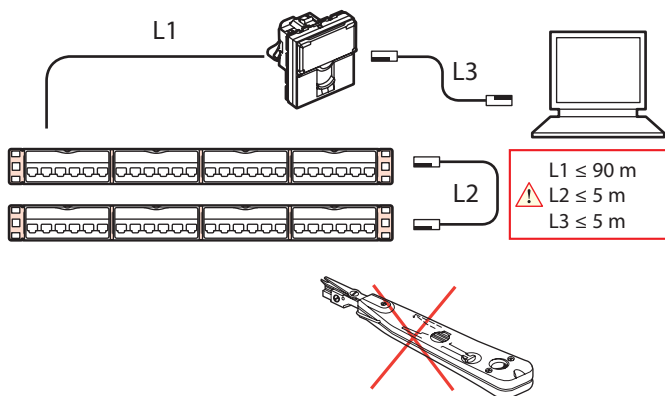

4. INSTALLATION

5. COTES D'ENCOMBREMENT

Cotes panneaux 0 337 92/94