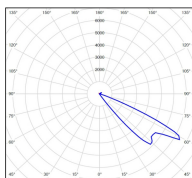

Bamboo

catalogue 2020 p. 144

réf. 105003101

EAN. 3663660149662

Modèle 2

Données techniques

Tension nominale	230V AC
Plage de tension d'entrée	220 - 240 V AC
Driver output	-
Alimentation output	-
Classe	1
IP	44
IK	-
Diffuseur	Polycarbonate clair
Paralume	-
Source	GU10 PAR16 LED
Température de couleur réelle	-
Flux total sortant	- lm
Consommation totale	- W
Classe énergétique	Classe de la lampe (non fournie)
Efficacité lumineuse	-
IRC	-
SDCM	-
Espacement conseillé	- m
(PMR Emoy - 20 lux)	
Hauteur de placement	- m
Largeur du placement	- m
Optique	-
Dimmable	-
Ta	-
Durée de vie LED	-
Plage de température ambiante	-10 ~50°C
UGR	-
ULR	-
Distorsion harmonique THDI	-
Fixation	Oui
Détection	Non
Avec prise IP55	Non

Données logistiques

Dimensions du modèle	H.291 L.99 P.150
Poids net	1.490 Kg
Poids brut	1.740 Kg
Dimensions colis 1	H.400 L.170 P.100

Certifications et garanties

CE	Oui
UL	Non
EAC	Oui
RoHS	Oui
ENEC	Non
Anti-corrosion	25 ans (sur Aluminium)
Technique	5 ans
Electronique	5 ans