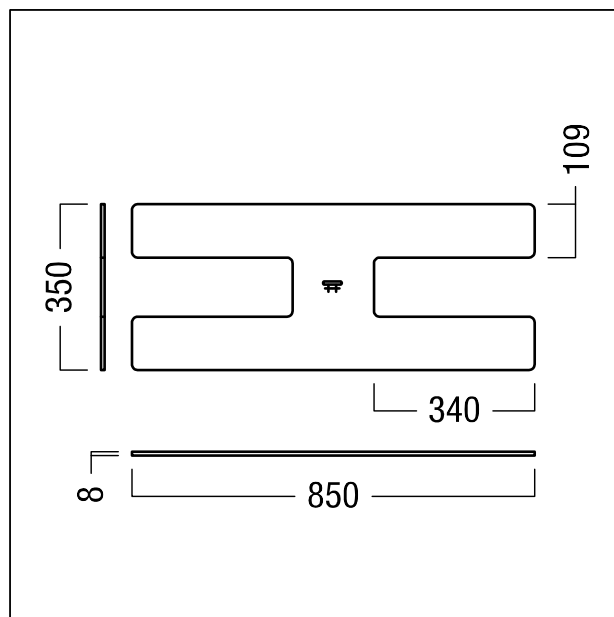

## Pied pour lanpadaire

Pied pour lanpadaire EPURIA Lampadaire à double tête plat en forme de H, en acier, de couleur argent. Dimensions de la colonne du luminaire : 850 x 350 x 15 mm ; poids : 12,9 kg

ZS\_EPU\_F\_EPURIA\_bottom-double\_SR.jpg

ZS\_EPU\_M\_EPURIA\_bottom\_double.wmf