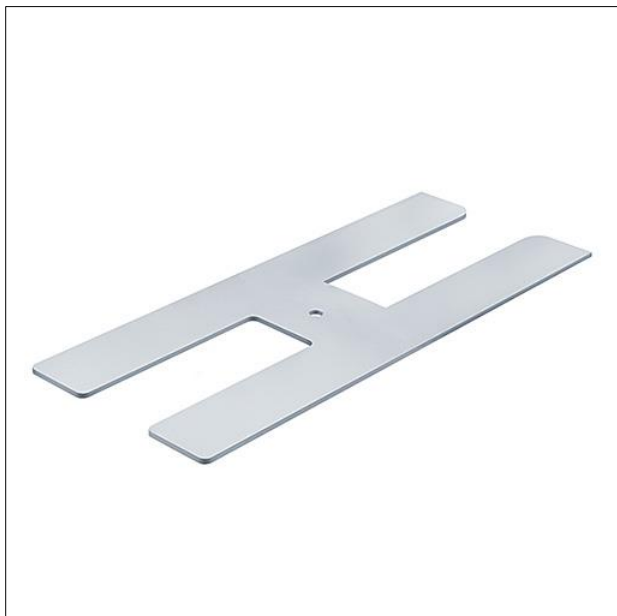

## Pied pour lanpadaire

Pied pour lanpadaire EPURIA Lampadaire à double tête plat en forme de H, en acier, de couleur argent. Dimensions de la colonne du luminaire : 850 x 350 x 15 mm ; poids : 12,9 kg

ZS\_EPU\_F\_EPURIA\_bottom-double\_SR.jpg

ZS\_EPU\_M\_EPURIA\_bottom\_double.wmf