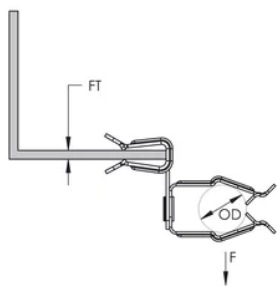

## ATTACHE POUR CONDUIT SUR BRIDE, MONTAGE LATÉRAL, OD 22-30-MM, REBORD 8–14 MM

### CARACTÉRISTIQUES DU PRODUIT

Article Number: 175230

Orientation: Fixation latérale

Material: Acier à ressort

Finish: nVent CADDY Armour

Outer Diameter: 22 – 30 mm

Flange Thickness: 8 – 14 mm

Ultimate Static Load: 111 N

## DIAGRAMS