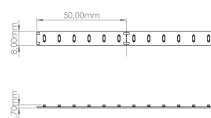

LR5291 IP20 24V

Ruban LED monochrome

Caractéristiques techniques

LARGEUR	8mm
PUISSANCE MAXIMALE	15W/m
POIDS	20g/m
LONGUEUR MAXIMALE	7m
SÉCABILITÉ	5cm
HAUTEUR	1,7mm
CONDITIONNEMENT	1 pièce

Références

NOM COMMERCIAL RÉF. CONSTRUCTEUR	LONGUEUR	TEINTE	FLUX	EFFICACITÉ LUMINEUSE	CLASSE ÉNERGÉTIQUE
LR5291-IP20-24-5BL30 ENG0100100000190	5m	3000 °K	1107lm/m	≥81Lm/W	G
LR5291-IP20-24-5BL40 ENG0100100000191	5m	4000 °K	1254lm/m	≥92Lm/W	F
LR5291-IP20-24-5BL60 ENG0100100000192	5m	6000 °K	1277lm/m	≥93Lm/W	F
LR5291-IP20-24SPBL30 ENG0110100000133	Sur mesure	3000 °K	1107lm/m	≥81Lm/W	G
LR5291-IP20-24SPBL40 ENG0110100000134	Sur mesure	4000 °K	1254lm/m	≥92Lm/W	F
LR5291-IP20-24SPBL60 ENG0110100000135	Sur mesure	6000 °K	1277lm/m	≥93Lm/W	F