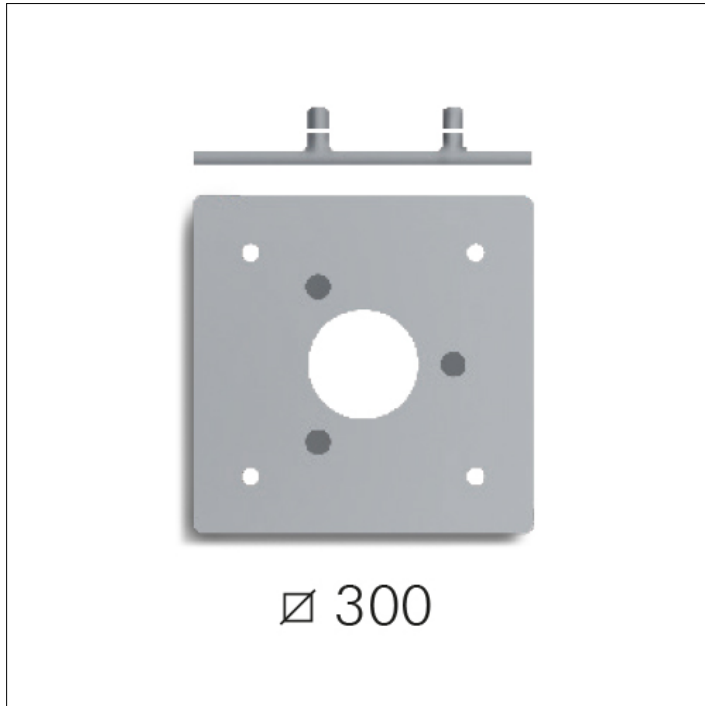

ACCESSOIRE

**S.4128**
EMBASE DE FIXATON

Embase 300x300mm avec entraxe de fixation 200x200mm.
Accessoire disponible dans les couleurs suivantes: Gris (cod.14),
Gris anthracite (cod.24)