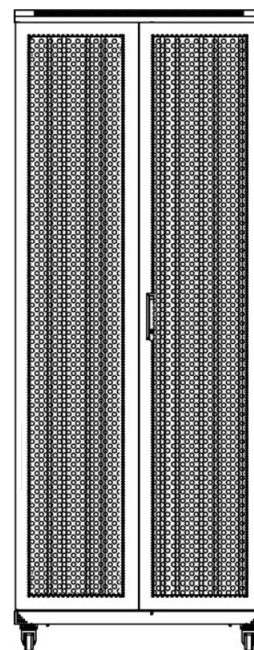

Référence du produit: 542-47610-WDBN-BK

Dessins de produits

Front

Side

Rear

Roof

Base

Base Cut Out Dimensions

380 mm Wide
by
276 mm Deep (600 mm deep rack)
476 mm Deep (800 mm deep rack)
676 mm Deep (1000 mm deep rack)

Environ ER600 Baie 47U 600x1000 mm Porte
Ondulé et Ventilé (A) Double Porte Ventilée (F),
De...