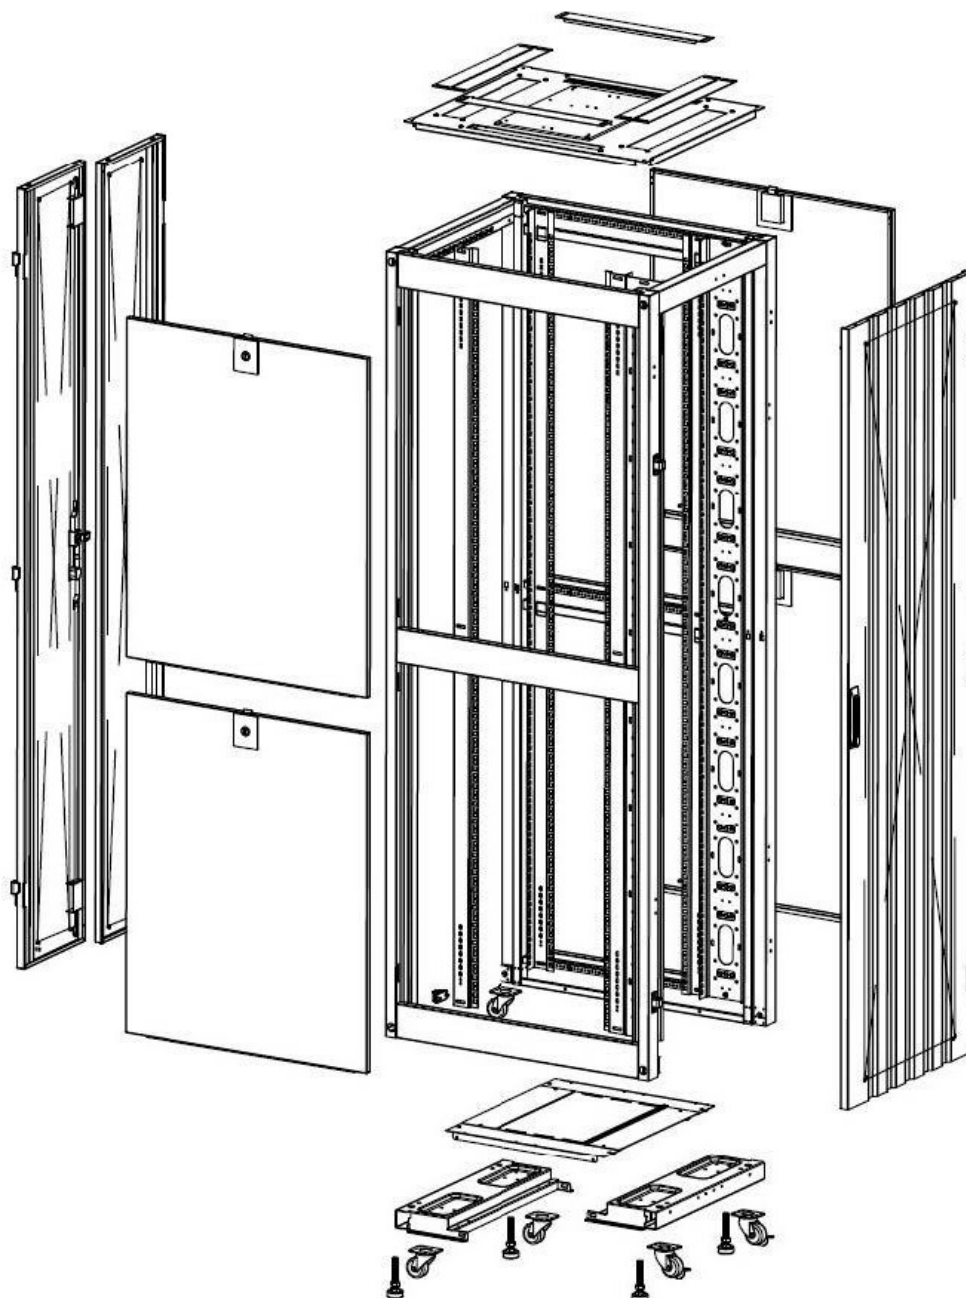

Environ ER600 Baie 47U 600x1000 mm Porte
Ondulé et Ventilé (A) Double Porte Ventilée (F),
De...

Référence du produit: 542-47610-WDBN-BK

excel
without compromise.

Vue éclatée