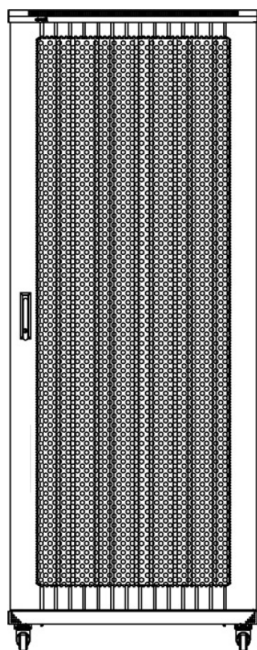

Environ ER600 Baie 47U 600x1000 mm Porte
Ondulé et Ventilé (A) Double Porte Ventilée (F),
De...

Référence du produit: 542-47610-WDBN-BK

excel
without compromise.

Images du produit

Four-way brush entry roof panel

Quick-slam latch side panels

Swing handle wave vented front door

Wardrobe vented rear doors

Large base entry

U height profile markings

Environ ER600 Baie 47U 600x1000 mm Porte Ondulé et Ventilé (A) Double Porte Ventilée (F), De...

Référence du produit: 542-47610-WDBN-BK

Dessins de produits

Front

Side

Rear

Roof

Base

Base Cut Out Dimensions