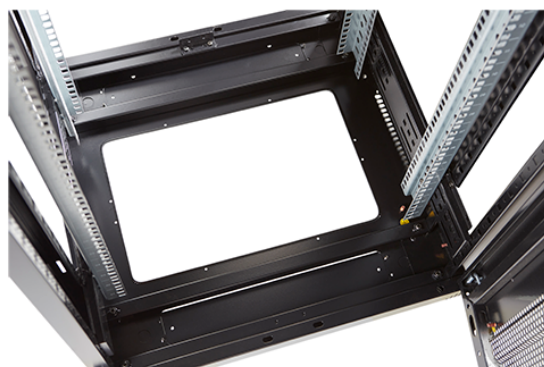

Large base entry