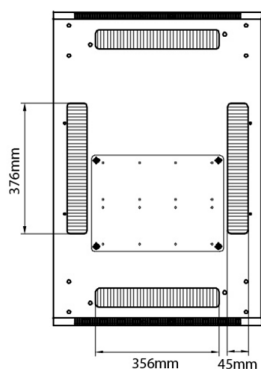

Spécifications supplémentaires

Caractéristiques	Valeurs
Matériau	Acier laminé à froid SPCC
Profilés de montage de 19 pouces	2,0 mm d'épaisseur
Panneaux latéraux	1,0 mm d'épaisseur
Autre	1,2 mm d'épaisseur
Porte avant	Serrure avec poignée
Porte arrière	Serrure avec poignée
Verrouillage des panneaux latéraux	Serrure à barillet 1 point
Hauteur supplémentaire pieds de levage	50-80 mm
Hauteur supplémentaire de roulettes	70 mm

Normes applicables

Norme	Détails
ANSI/EIA-310-E	La norme de l'association Electronic Industries Association pour l'espace horizontal, l'espace entre les orifices verticaux, l'ouverture de baie et la largeur du panneau avant.
BS EN 60297-3-100:2009	Structures mécaniques pour équipement électronique. Dimension de structures mécaniques des séries 482,6 mm (19 po) Dimensions de base des panneaux avant, sous-baies, châssis, baies et armoires
DIN 41494 Parties 1 et 7	Baies à montage sur panneau pour matériel électronique ; baies et panneaux, dimensions ; dimensions des armoires et séries de baies

Référence du produit: 542-47610-WDBN-BK

Dessins de produits

Front

Side

Rear

Roof

Base

Base Cut Out Dimensions

380 mm Wide
by
276 mm Deep (600 mm deep rack)
476 mm Deep (800 mm deep rack)
676 mm Deep (1000 mm deep rack)

Environ ER600 Baie 47U 600x1000 mm Porte
Ondulé et Ventilé (A) Double Porte Ventilée (F),
De...