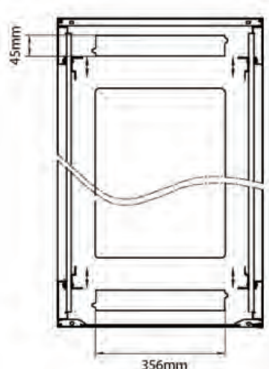

Normes applicables

Norme	Détails
ANSI/EIA-310-E	La norme de l'association Electronic Industries Association pour l'espace horizontal, l'espace entre les orifices verticaux, l'ouverture de baie et la largeur du panneau avant.
BS EN 60297-3-100:2009	Structures mécaniques pour équipement électronique. Dimension de structures mécaniques des séries 482,6 mm (19 po) Dimensions de base des panneaux avant, sous-baies, châssis, baies et armoires
DIN 41494 Parties 1 et 7	Baies à montage sur panneau pour matériel électronique ; baies et panneaux, dimensions ; dimensions des armoires et séries de baies

Référence du produit: 542-47610-WDBN-BK

Dessins de produits

Front

Side

Rear

Roof

Base

Base Cut Out Dimensions

380 mm Wide
by
276 mm Deep (600 mm deep rack)
476 mm Deep (800 mm deep rack)
676 mm Deep (1000 mm deep rack)

Environ ER600 Baie 47U 600x1000 mm Porte
Ondulé et Ventilé (A) Double Porte Ventilée (F),
De...