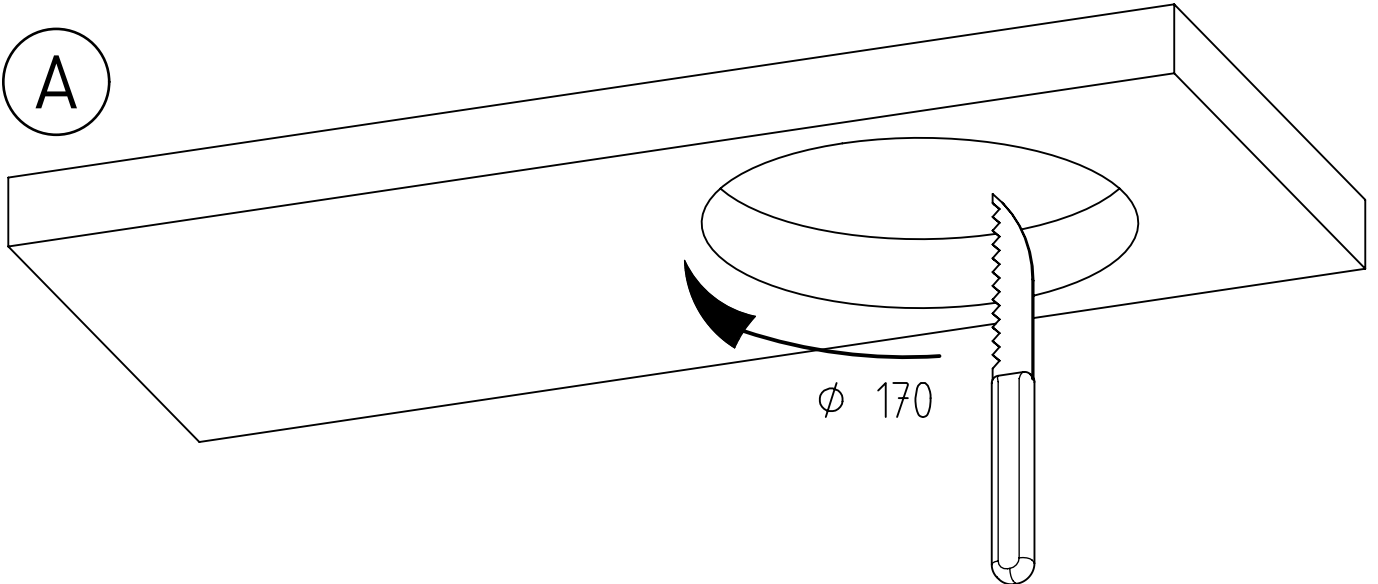

IP 65      

230-240V 0/50-60Hz

max. 2,2 kg

LED

**NORKA**

A

B

C