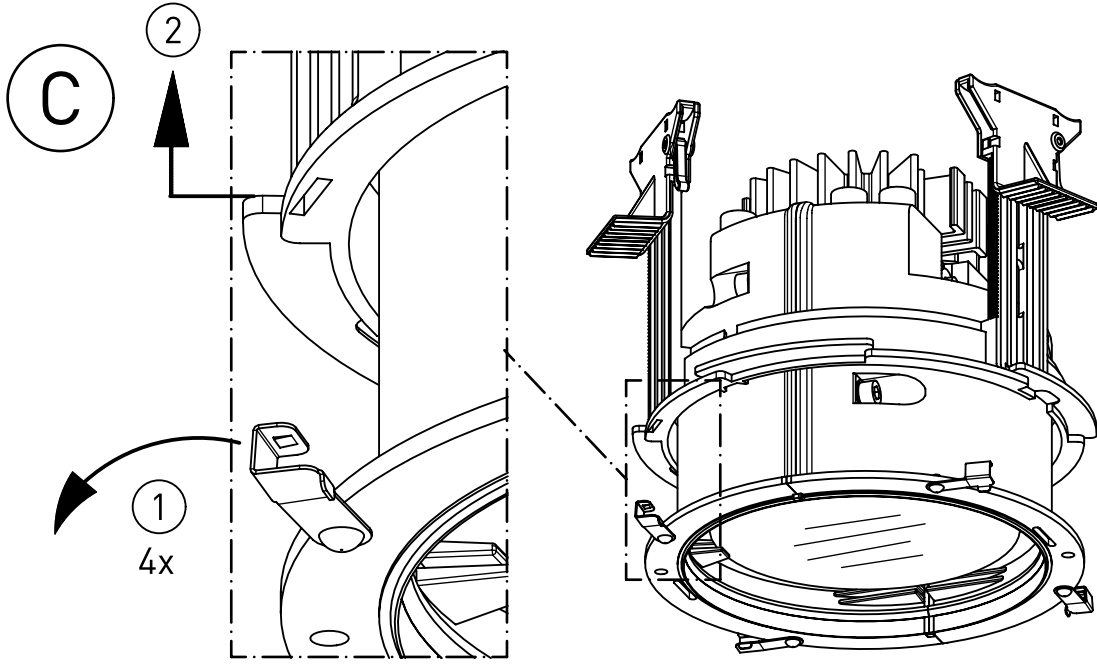

IP 65      

230-240V 0/50-60Hz

max. 2,2 kg

LED

**NORKA**

A

B

C