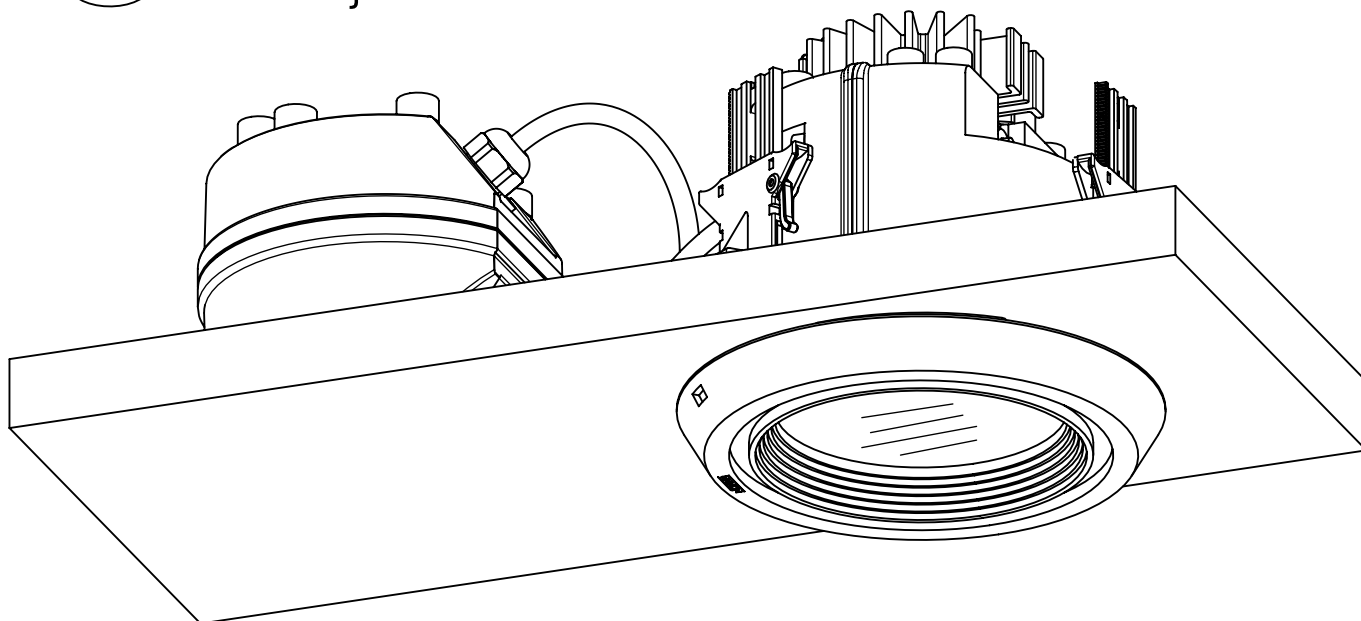

# Montageanleitung 94219

978...

- (GB) Mounting Instructions
- (F) Notice de Montage
- (E) Instrucciones de Montaje
- (I) Istruzione per l'Installazione
- (P) Instrucoes de montagem
- (NL) Montage Voorschrift
- (DK) Monteringsvejledning
- (S) Montageanvisning
- (FIN) Asennusohje
- (N) Montasjeveiledning
- (PL) Instrukcja montazu

IP 65      

230-240V 0/50-60Hz

max. 2,2 kg

LED

**NORKA**

A

B

C