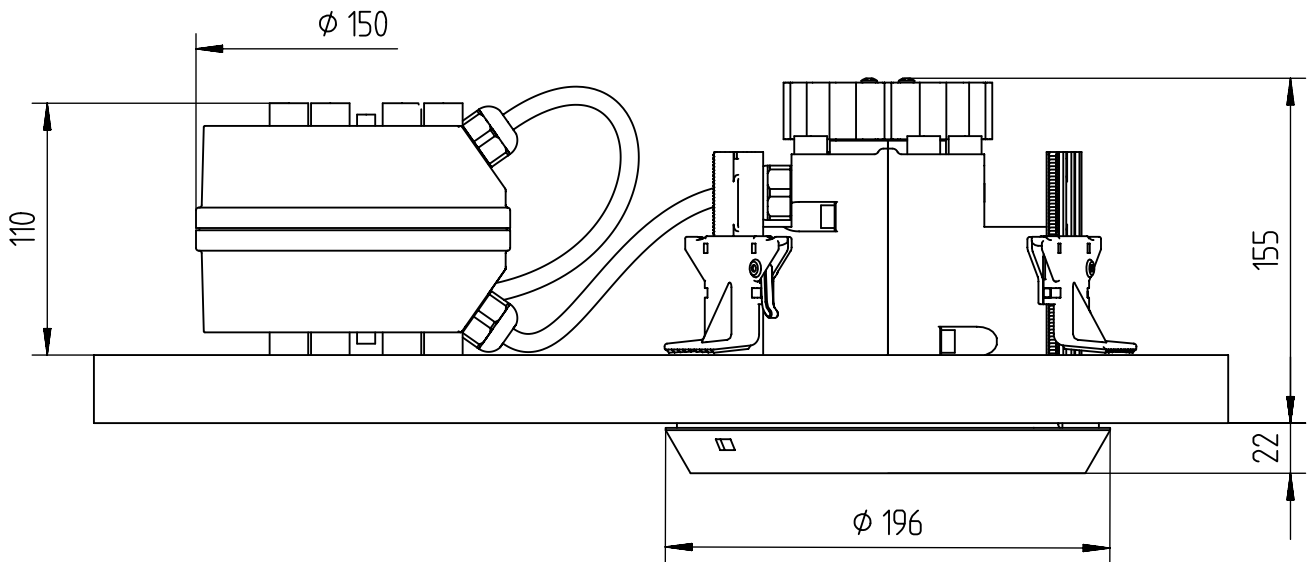

„Die enthaltenen Leuchtmittel dürfen nur durch den Hersteller, seinem Servicevertreter oder einer vergleichbaren Fachkraft gewechselt werden.“
„The light source contained in this luminaire shall only be replaced by the manufacturer or his service agent or a similar qualified person.“

∇^* = „Auch zur Verwendung in einer Umgebung, in der eine Ablagerung von leitfähigem Staub auf der Leuchte zu erwarten ist.“
„Also for use in environments where an accumulation of conductive dust on the luminaire may be expected.“

NORKA

Norddeutsche Kunststoff-
und Elektrogesellschaft
Stäcker mbH & Co. KG

Lichttechnische Spezialfabrik

Kontakt
Sportallee 8
D-22335 Hamburg
Germany

Tel.: +49 40 513009-0
Fax: +49 40 513009-28
info@norka.de
www.norka.de