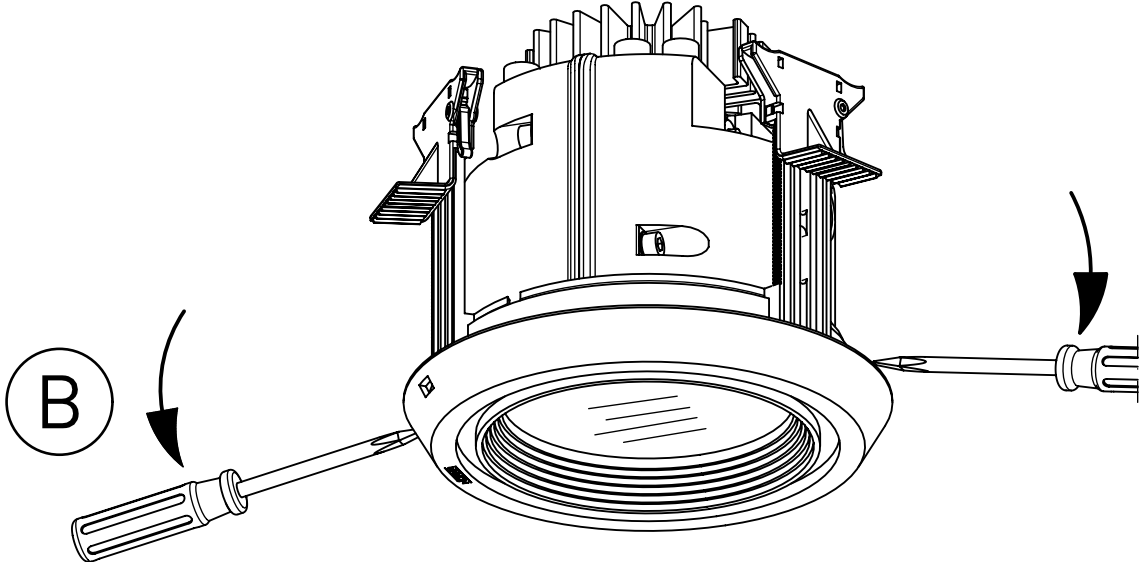

IP 65      

230-240V 0/50-60Hz

max. 2,2 kg

LED

**NORKA**

A

B

C