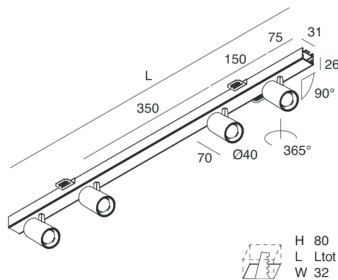

Novalux S.r.l. via Marzabotto, 2 40050 Funo di Argelato (BO) Italy
Tel: +39 051 860558 · Fax +39 051 6647859 · Mail: info@novalux.it · VAT number 00536541204 · novalux.com
Company subject to the management and coordination by SLV GmbH

This technical data sheet is owned by Novalux S.r.l., all rights reserved. Novalux S.r.l. reserves the right to make changes without prior notice.