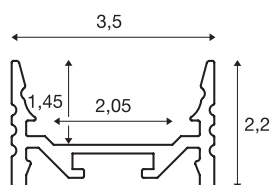

GRAZIA 20

profil en saillie, plat strié, 3 m, alu

Profil en saillie plat, strié GRAZIA 20, longueur 1, 2 et 3 m, sans cache pour montage de bandeaux LED jusqu'à 20 mm de large. Le profil est disponible en blanc, noir et aluminium anodisé.

INFORMATIONS TECHNIQUES

Réf.	1000505
Code IP	IP 20
Montage	En saillie
Détails de montage	Plafond, Plafond avec accessoires, Profilé pour suspension, Applique, Applique avec accessoires
Coloris	alu
Longueur	300 cm
Largeur	3.5 cm
Hauteur	2.2 cm
Poids net	1.291 kg
Poids brut	1.962 kg
Page du BIG WHITE	741

Accessoires

1000535	GRAZIA 20 , suspension rigide, pour profil en saillie, 2 m, inox, 2 pièces
1000536	GRAZIA 20 , clips de montage, invisible, inox, 2 pièces
1000537	GRAZIA 20 , clips de montage, apparent, inox, 2 pièces
1000540	GRAZIA 20 , diffuseur plat, 3 m, plastique PC, satiné
1000546	GRAZIA 20 , diffuseur plat, 3 m, plastique PMMA, satiné
1000549	GRAZIA 20 , diffuseur plat, 3 m, plastique PMMA, opale
1000552	GRAZIA 20 , diffuseur haut, 3 m, plastique PC, opale
1000555	GRAZIA 20 , diffuseur haut, 3 m, plastique PMMA, satiné
1000559	GRAZIA 20 , embouts, pour profil en saillie plat, avec diffuseur plat, alu, 2 pièces
1000562	GRAZIA 20 , embouts, pour profil en saillie plat, avec diffuseur haut, alu, 2 pièces
1000571	GRAZIA 20 , connecteur longitudinal, alu, 2 pièces