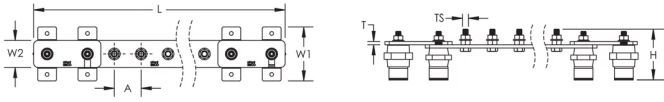

Unit Weight: 1,87-kg

ADDITIONAL PRODUCT DETAILS

Tinned finish is 8 microns according to ASTM B545 Service Class "C" for corrosive environments.

DIAGRAMS

AVERTISSEMENT

Les produits nVent doivent être installés et utilisés conformément aux consignes figurant dans les fiches d'instructions et les documents de formation des produits nVent. Les fiches d'instructions sont disponibles à l'adresse suivante: www.nvent.com et auprès de votre représentant du service client nVent. Une mauvaise installation, une utilisation incorrecte, une application erronée ou toute autre forme de non-respect scrupuleux des instructions et avertissements de nVent peuvent entraîner un dysfonctionnement du produit, des dommages matériels, des lésions corporelles graves et le décès et/ou annuler votre garantie.

Amérique du Nord

+1.800.753.9221

Option 1 – Customer Care

Option 2 – Technical Support

Europe

Netherlands:

+31 800-0200135

France:

+33 800 901 793

Europe

Germany:

800 1890272

Other Countries:

+31 13 5835404