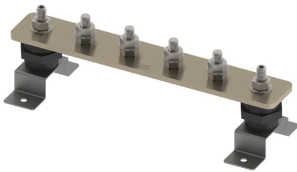

# BARRE DE TERRE ÉLECTRIQUE, ÉTAMÉE, 6-CONNEXIONS, 0-NBRE DE SECTIONNEURS, 400-MM

## FEATURES

Permet un emplacement pratique pour la mise à la terre et l'équipotentialité en un seul point

Les barres omnibus avec liens de déconnexion permettent de tester facilement le système de prise de terre.

High conductivity, hard drawn, electrolytic tough pitch copper per EN 13601

Includes halogen-free polyamide insulators, stainless steel (EN 1.4401) hardware and mounting brackets

Il est possible de concevoir des barres personnalisées et de les fabriquer conformément aux spécifications du client

## CARACTÉRISTIQUES DU PRODUIT

Complies With: IEC® EN 62561-1:2017 classe H

Material: Cuivre

Finish: Étamé

Number of Connections: 6

Number of Disconnects: 0

Thread Size: M10

Height: 94-mm