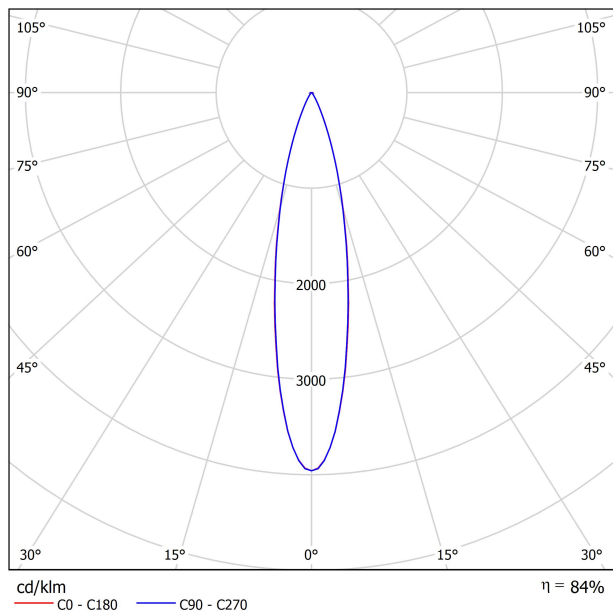

DIAGRAMME POLAIRE