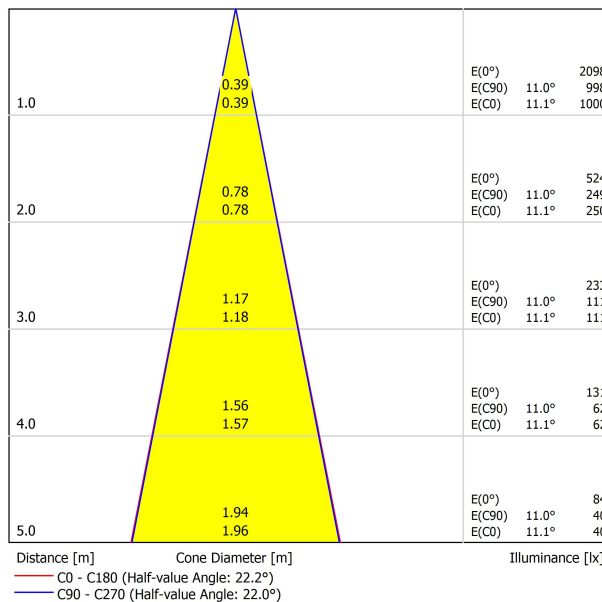

DIAGRAMME CONIQUE