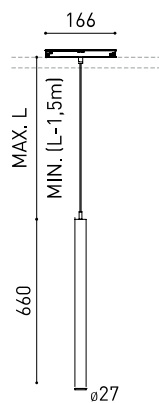

DIMENSIONS

ACCESSOIRES

CORD ACCESSORY

TRACK 48V OPTIONS

Nom	STICK 66 48V 5M 22° DIM DALI 2700K WT
Référence	A4092210WT
Couleur	Blanc Texturé
RAL	9016
Catégorie	TRACKLIGHTS

Type	LED
Flux lumineux brut	530 lm
Température de couleur	2700 K
Stabilité chromatique	MacAdam Step 2
Indice de reproduction chromatique	CRI > 90
Puissance	5,6 W
Courant	500 mA
Efficacité	95 lm/W
Durée de vie de la LED	L80B10 > 60.000h

PRODUIT

SOURCE DE LUMIÈRE

LUMINAIRE | DONNÉS PHOTOMÉTRIQUES

Efficacité lumineuse	84%
Angle du faisceau lumineux	22°

LUMINAIRE | DONNÉS ÉLECTRIQUES

Driver	Inclus
Valeurs de puissance du système	6,22 W
Tension	48Vdc
Variation d'intensité	DALI
Classe d'isolation électrique	II

D'AUTRES DONNÉES

Étanchéité	IP20
Contrôle sans fil	Veuillez consulter
Longueur du tendeur	Max. 5 m
Type de rail	Track 48V
Poids	505 g
Poids avec emballage	725 g
Dimensions de l'emballage	740 x 135 x 78 mm
Unités par emballage	1
Matériaux	Aluminium / Acrylonitrile Butadiène Styrène / Polycarbonate

DIAGRAMME POLAIRE

DIAGRAMME CONIQUE

PRODUCT	
Model	Cord Accessory
Reference	02230000N
Colour	N ■ RAL9005
Category	Accessories

DIMENSIONAL DRAWING

48V SYSTEM
TRACK 48V

TRACK 48V TRIMLESS

TRACK 48V TRIMLESS 1m	A338-01-00-	WT	N
TRACK 48V TRIMLESS 2m	A338-02-00-	WT	N
TRACK 48V TRIMLESS 3m	A338-03-00-	WT	N
TRACK 48V TRIMLESS Corner 90° One Plane	A338-06-00-	WT	N
TRACK 48V TRIMLESS Corner 90° Two Planes	A338-07-00-	WT	N