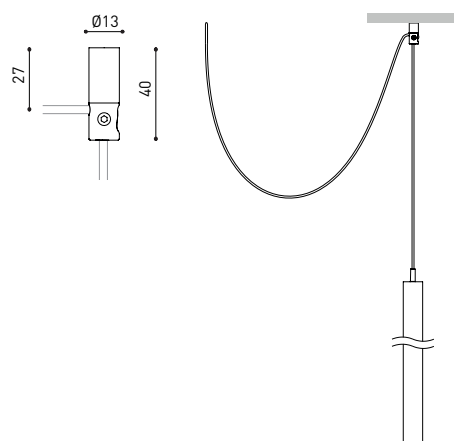

D'AUTRES DONNÉES

Étanchéité	IP20
Contrôle sans fil	Veuillez consulter
Longueur du tendeur	Max. 5 m
Type de rail	Track 48V
Poids	505 g
Poids avec emballage	725 g
Dimensions de l'emballage	740 x 135 x 78 mm
Unités par emballage	1
Matériaux	Aluminium / Acrylonitrile Butadiène Styrène / Polycarbonate

DIAGRAMME POLAIRE

DIAGRAMME CONIQUE

PRODUCT	
Model	Cord Accessory
Reference	02230000N
Colour	N ■ RAL9005
Category	Accessories

DIMENSIONAL DRAWING

48V SYSTEM
TRACK 48V

TRACK 48V TRIMLESS

TRACK 48V TRIMLESS 1m	A338-01-00-	WT	N
TRACK 48V TRIMLESS 2m	A338-02-00-	WT	N
TRACK 48V TRIMLESS 3m	A338-03-00-	WT	N
TRACK 48V TRIMLESS Corner 90° One Plane	A338-06-00-	WT	N
TRACK 48V TRIMLESS Corner 90° Two Planes	A338-07-00-	WT	N

RECOMMENDED FOR INSTALLATIONS WHERE THE PROFILE CAN BE INSTALLED BEFORE THE FALSE PLASTERBOARD CEILING (THICKNESS 12,5mm.)

TRACK 48V TRIMLESS
Corner 90° One Plane

*Electrical connection not included

TRACK 48V TRIMLESS
Corner 90° Two Planes