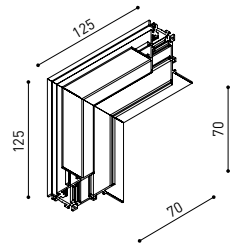

D'AUTRES DONNÉES

Étanchéité	IP20
Contrôle sans fil	Veuillez consulter
Longueur du tendeur	Max. 5 m
Type de rail	Track 48V
Poids	505 g
Poids avec emballage	725 g
Dimensions de l'emballage	740 x 135 x 78 mm
Unités par emballage	1
Matériaux	Aluminium / Acrylonitrile Butadiène Styrène / Polycarbonate

RECOMMENDED FOR INSTALLATIONS WHERE THE PROFILE CAN BE INSTALLED BEFORE THE FALSE PLASTERBOARD CEILING (THICKNESS 12,5mm.)

TRACK 48V TRIMLESS
Corner 90° One Plane

*Electrical connection not included

TRACK 48V TRIMLESS
Corner 90° Two Planes