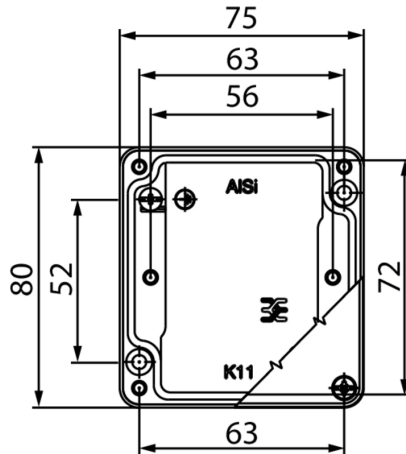

IE-OM-V05M-K11-1S

Weidmüller Interface GmbH & Co. KG
Klingenbergstraße 26
D-32758 Detmold
Germany

www.weidmueller.com

Dessins

Dessin coté