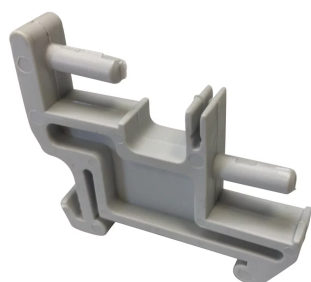

SUPPORT DE BARRE DE MISE À LA-TERRE ET NEUTRE,-SÉRIE-EB-130, CLIP POUR RAIL DIN

CATALOG NUMBER

EB130SUP2

CERTIFICATIONS

FEATURES

Permet de fixer deux barres de mise à la terre/neutre EB-130 ou EB-2X130

Installation facile et rapide

Sans halogène

Conforme RoHS

CARACTÉRISTIQUES DU PRODUIT

Article Number: 568675

Material: Polyamide

Flammability Rating: UL® 94V-0

Insulation Voltage: 690

Working Temperature: 130 °C max

Complies With: IEC® 60998-2-1

Depth: 10-mm

Height: 45-mm

Width: 54-mm

Diameter: 4,5-mm

Unit Weight: 0,01-kg

DIAGRAMS

AVERTISSEMENT