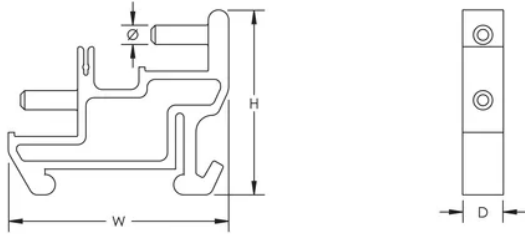

SUPPORT DE BARRE DE MISE À LA-TERRE ET NEUTRE,-SÉRIE-EB-130, CLIP POUR RAIL DIN

CATALOG NUMBER

EB130SUP2

CERTIFICATIONS

FEATURES

Permet de fixer deux barres de mise à la terre/neutre EB-130 ou EB-2X130

Installation facile et rapide

Complies With: IEC® 60998-2-1

Depth: 10-mm

Height: 45-mm

Width: 54-mm

Diameter: 4,5-mm

Unit Weight: 0,01-kg

DIAGRAMS

AVERTISSEMENT