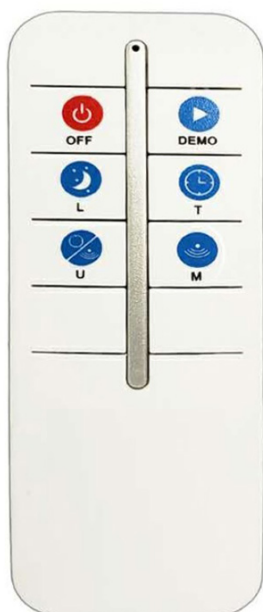

➤ Accessoires inclus

Télécommande

➤ Design et finition

Matériaux : Aluminium anodisé

Couleur : gris + gris anthracite

➤ Divers

Garantie 5 ans

S'adapte sur des mâts de Ø 60mm
(disponible au catalogue)

Détecteur de mouvements : 11m de distance

Indices de protection : IP65 - IK09

Hauteur d'installation : 4 à 6 mètres

Durée moyenne d'éclairage : 12 heures

Conforme à la norme anti-pollution
lumineuse EN 13201

➤ Dimensions et poids du produit

L x l x h : voir schéma ci-dessus

Poids : 10,5 kg

Température de fonctionnement
de -25°C à 65°C

FICHE PRODUIT

Fonctionnement de la télécommande

-  **Off : produit inactif**
-  **Mode démo s'allume pendant une minute jour et/ou nuit**
-  **12 heures à pleine puissance (cycle saison haute)**
-  **4 heures 100% + 8 heures 30%**
-  **4 heures pleine puissance + 8 heures détection de mouvement**
-  **veille 30% + détection de mouvement**

Témoins lumineux	Statut	Signification du signal lumineux
Voyant Bleu (Batterie)	Fixe	Batterie suffisamment chargée
	Eteind	Batterie totalement déchargée
	Clignote	Batterie sous-chargée
Voyant Rouge (Panneau solaire)	Fixe	Batterie pleinement chargée
	Eteind	Le panneau solaire ne charge pas (nuit / faible luminosité)
	Clignote	Le panneau solaire charge la batterie (jour / bonne luminosité)
Voyant Vert (éclairage)	Fixe	éclairage actif
	Eteind	éclairage inactif
	Clignote	anomalie
Orange (Détection de mouvement)	Fixe	Mouvement détecté
	Eteind	Pas de mouvement détecté