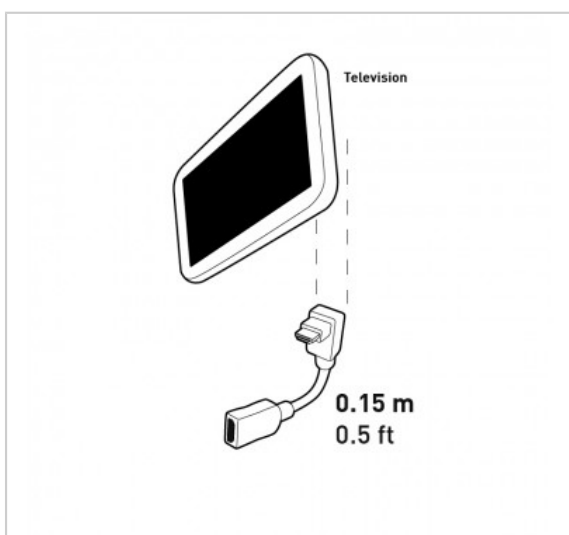

ADAPTATEUR HDMI

Raccord HDMI Coudé à 90° Mâle / Femelle - PRIVILEGE - 15cm

Référence : 727915

FICHE TECHNIQUE

Connecteur 1	HDMI A coudé 90°
Connecteur 2	HDMI A
Genre 1	Mâle
Genre 2	Femelle
Type de produit	adaptateur
Compatibilité 3D	1