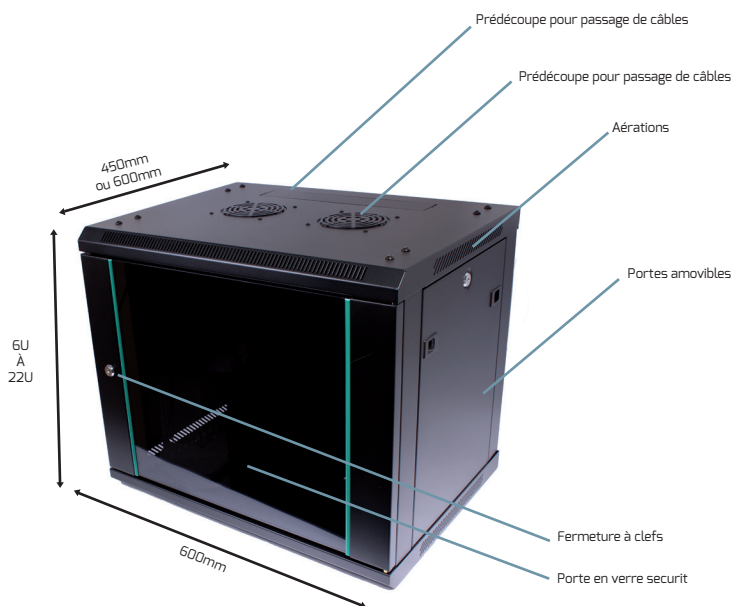

Données Logistiques

Référence : 27 313 à 27 333	Code Douane :	Poids Brut : nc	Dimensions : nc
Code EAN : nc	Pays d'origine : Chine	Poids Net : nc	Conditionnement : nc