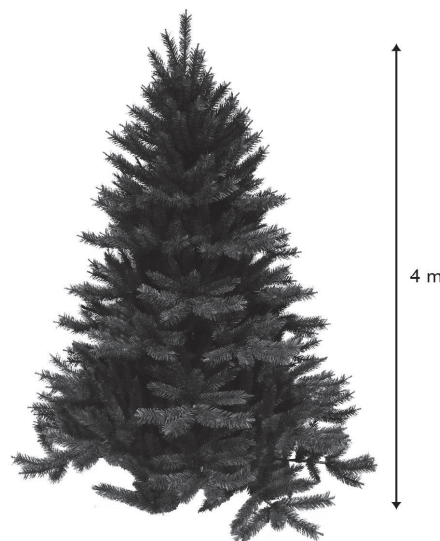

THE PINE TREE

70173-9

 **FESTILIGHT**
LIGHT UP YOUR LIFE !

70173-9

Sublimez votre décoration grâce à notre sapin artificiel bi-matière The Pine Tree de 4,00m de hauteur et 1,83m de diamètre ! Ce sapin vert traditionnel à l'effet naturel est dense et fourni avec 4061 brins. Il est illuminé par 1300 LED blanc chaud 31V. Avec un poids de 39,90kg, il est aussi bien conçu pour l'intérieur que pour l'extérieur. Il se monte très facilement et est certifié anti-feu M1.

CARACTÉRISTIQUES TECHNIQUES

Dimensions (L x l x h) : **400,00 x 0,00 x 0,00**
Poids : **44,900**
Nombre d'ampoules : **1300**
Couleur led : **BLANCCHAUD**
Animation : **2**

Tension (V) : **31,0**
Puissance (W) : **40,0**
Usage : **EXTERIEUR**
Indice de protection (IP) : **44**
Classe électrique : **3**

Matière du câble : **PVC**
Couleur du câble : **NOIR**
Raccordable : **0**

DÉCOR ÉLÉGANT: Sublimez vos places, ruelles et mairies avec notre large gamme de décors élégants. Ces décors à poser et sujets lumineux apporteront une touche de lumière à vos décors.

EMBALLAGE

Gencod : **3700185627272**
Dimensions (L x l x h) : **152,00 x 46,00 x 46,00**
Poids : **44,900**
Type emballage : **Carton kraft**

CARTON PCB

Quantité : **1**
Poids : **44,900**
Dimensions (L x l x h) : **152,00 x 46,00 x 46,00**