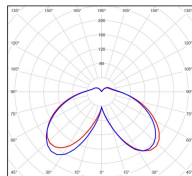

Avenue 4

catalogue 2020 p. 268

réf. 104107009

EAN. 3663660200905

Modèle 4

Données techniques

Tension nominale	230V AC
Plage de tension d'entrée	120 - 277 V AC
Driver output	-
Alimentation output	-
Classe	1
IP	65
IK	-
Diffuseur	PMMA opale
Paralume	-
Source	Module LED intégré
Température de couleur réelle	4000°K neutral white
Flux total sortant	2693 lm
Consommation totale	37,4 W
Classe énergétique	A++ / A
Efficacité lumineuse	72
IRC	74
SDCM	-
Espacement conseillé	10 m
(PMR Emoy - 20 lux)	
Hauteur de placement	3,5 m
Largeur du placement	3,5 m
Optique	-
Dimmable	Non
Ta	-
Durée de vie LED	50000 h (L90/B50)
Plage de température ambiante	-10 ~50°C
UGR	-
ULR	-
Groupe de risque photobiologique	IEC/EN 62471
Distorsion harmonique THDI	-
Fixation	Tige de scellement sur demande
Détection	Non
Avec prise IP55	Non

Données logistiques

Dimensions du modèle	H.1204 L.364 P.734
Poids net	0.000 Kg
Poids brut	0.000 Kg
Dimensions colis 1	H.420 L.420 P.890
Dimensions colis 2	H.650 L.510 P.120

Certifications et garanties

CE	Oui
UL	Non
EAC	Oui
RoHS	Oui
ENEC	Non
Anti-corrosion	25 ans
Technique	5 ans
Electronique	5 ans