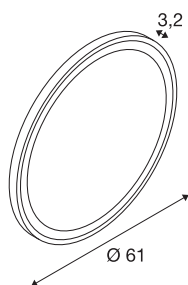

## TRUKKO 60

miroir Ø 60 cm, chromé, bord noir

Les LED Premium intégrées dans l'applique murale ronde TRUKKO WL génèrent dans votre salle de bain une lumière très fonctionnelle et variable, de 3 000 K, 4 000 K ou 6 500 K au choix. Pour vous assurer plus de confort, sa technologie antibuée empêche la buée de se former sur le miroir. Cette applique murale apparente est durable et nécessite peu d'entretien grâce à sa durée de vie prévue de 30 000 heures.

## INFORMATIONS TECHNIQUES

Réf.	1007201
Code IP	IP 44
Montage	En saillie
Détails de montage	Applique
Variable	Oui
Technologie de variation de l'éclairage	Interrupteur variable
Tension nominale primaire	220-240V ~50/60Hz
Courant / tension secondaire	24 V
Classe de protection	II
Puissance en watts	25 W
Température ambiante minimale	-15 °C
Température ambiante maximale	40 °C
Hauteur du courant d'appel	55 A
Effet stroboscopique (SVM)	0
Lumen	730/710/720 lm
Température de couleur	3000/4000/6500 Kelvin
Coloris	transparent
IRC	90
Durée de vie	30000 h
Risk Group	1
Profondeur	3.25 cm
Diamètre	61 cm

## Source Lumineuse

916520		<b>Poids net</b>	3.5 kg
		<b>Poids brut</b>	3.745 kg