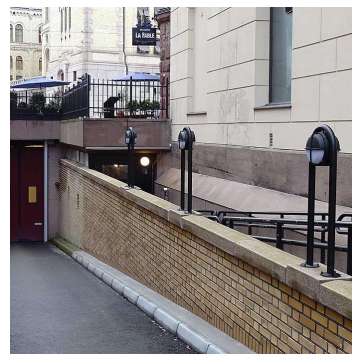

## 105515 Arc Pole 1050 with plate short Single/Double Noir

Numéro d'article DEFA105515

DEFA Accessoire pour hublots extérieurs Neptune/Protect Round 2.0 - Arc pour fixation en hauteur - Hauteur: 358x1050mm

Montez un Neptune/Protect Round 2.0 le long des trottoirs, des entrées, des parcs, des parkings, etc.