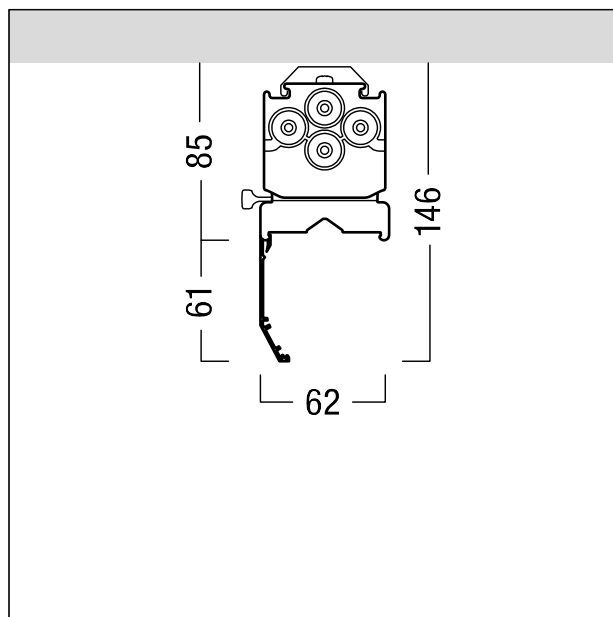

ZS_TEC_M_C_Reflector_WW_IP.wmf