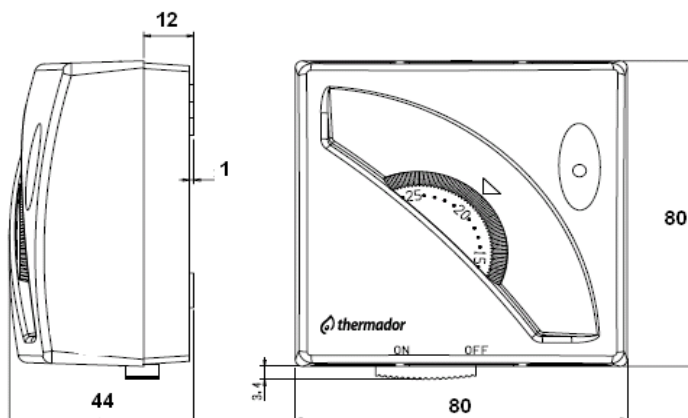

THERMOSTAT D'AMBIANCE

FONCTION

Régulation sur l'ambiance de la température de chauffage

GAMME

TA2 Standard
TA2EH Avec interrupteur été / hiver

CE

CARACTERISTIQUES TECHNIQUES

Plage de réglage	7°C / 30°C
Position hors gel	5°C
Différentiel	< 1°K
Gradian thermique	1°K/15 mn
Degré de protection	IP20
Alimentation	230VAC - 50Hz
Contact inverseur	16(2) A 250V

COTES

BRANCHEMENTS