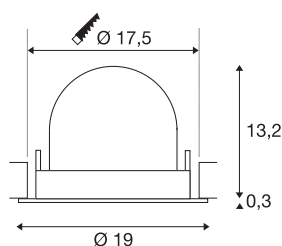

INFORMATIONS TECHNIQUES

Réf.	1006054
Nombre de sorties lumineuses différentes	1
Orientable ou inclinable	Dispositif rotatif et pivotant
Montage	Encastrement
Détails de montage	Plafond
Courant / tension secondaire	1000/1050 mA
Classe de protection	III
Puissance en watts	37.4 W
Lumen	3550 lm
Température de couleur	3000 Kelvin
Angle de rayonnement	55 °
Coloris	noir
IRC	90
UGR ≤	22
Données LXXBXX	L80B50
Durée de vie	50000 h
Risk Group	1
Hauteur	13.5 cm
Diamètre	19 cm
Poids net	0.85 kg
Poids brut	1 kg
Forme de découpe	rond

Profondeur d'encastrement	13.5 cm
Diamètre d'encastrement	17.5 cm
Page du BIG WHITE	57