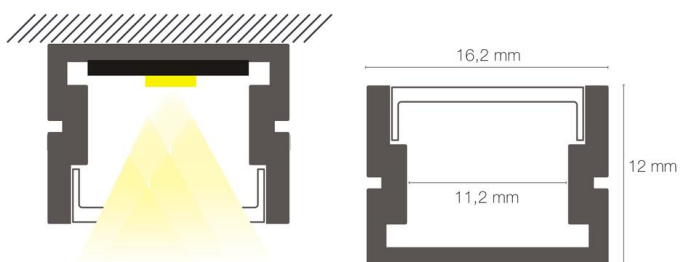

Référence: 89133B

Profil PDS-ALU 1m blanc anodisé

- Couleur visible du produit : blanc (RAL9016)
- Matériau : aluminium
- Traitement de la surface : anodisé
- Mode de pose/installation : saillie/suspension
- Longueur du produit : 100cm
- Disponible en sur-mesure jusqu'à 301cm
- Assemblage avec diffuseur et embouts de finition, installation dans profil d'encastrement, via clips d'encastrement PATIO, clips de fixation ou kit de suspensions (accessoires non inclus).
- Pour installation des bandeaux LED.