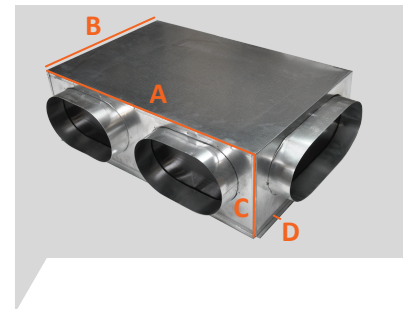

PLENUMS DE GRILLES

PLENUM ACIER PIQUAGES LATÉRAUX POUR GRILLES & COLLECTEURS DE REPRISE

Référence	Ø Piquages (mm)	Dimensions A-B-C-D (mm)	Prix Unitaire H.T
PLRACI/LAT 400x200	1 x 200	400 x 200 x 200 x 10	102,50 €
PLRACI/LAT 500x400	3 x 200	500 x 400 x 260 x 15	138,00 €
PLRACI/LAT 600x400	1 x 250 + 2 x 200	600 x 400 x 300 x 15	157,00 €
PLRACI/LAT 600x600	1 x 250 + 2 x 200	560 x 560 x 300 x 15	195,50 €

Référence	Ø Piquages (mm)	Dimensions A-B-C-D (mm)	Prix Unitaire H.T
PLACI/LAT/ISO 500x400	3 x 200	500 x 395 x 200 x 10	170,00 €
PLACI/LAT/ISO 600x400	1 x 250 + 2 x 200	595 x 395 x 200 x 10	179,50 €
PLACI/LAT/ISO 625x400	1 x 250 + 2 x 200	620 x 395 x 200 x 10	179,50 €
PLACI/LAT/ISO 600x600	1 x 250 + 2 x 200	560 x 560 x 200 x 10	201,00 €