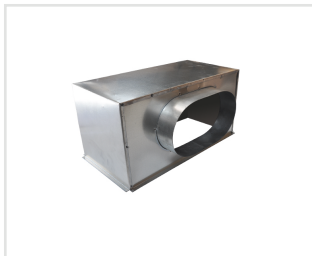

PLENUMS DE GRILLES

PLENUM ACIER PIQUAGES LATÉRAUX POUR GRILLES & COLLECTEURS DE REPRISE

Référence	Ø Piquages (mm)	Dimensions A-B-C-D (mm)	Prix Unitaire H.T
PLRACI/LAT 400x200	1 x 200	400 x 200 x 200 x 10	102,50 €
PLRACI/LAT 500x400	3 x 200	500 x 400 x 260 x 15	138,00 €
PLRACI/LAT 600x400	1 x 250 + 2 x 200	600 x 400 x 300 x 15	157,00 €
PLRACI/LAT 600x600	1 x 250 + 2 x 200	560 x 560 x 300 x 15	195,50 €

Référence	Ø Piquages (mm)	Dimensions A-B-C-D (mm)	Prix Unitaire H.T
PLACI/LAT/ISO 500x400	3 x 200	500 x 395 x 200 x 10	170,00 €
PLACI/LAT/ISO 600x400	1 x 250 + 2 x 200	595 x 395 x 200 x 10	179,50 €
PLACI/LAT/ISO 625x400	1 x 250 + 2 x 200	620 x 395 x 200 x 10	179,50 €
PLACI/LAT/ISO 600x600	1 x 250 + 2 x 200	560 x 560 x 200 x 10	201,00 €