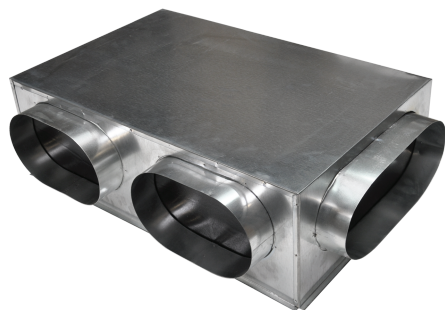

PLENUMS DE GRILLES

PLENUM ACIER PIQUAGES LATÉRAUX POUR GRILLES & COLLECTEURS DE REPRISE

Référence	Ø Piquages (mm)	Dimensions A-B-C-D (mm)	Prix Unitaire H.T
PLRACI/LAT 400x200	1 x 200	400 x 200 x 200 x 10	102,50 €
PLRACI/LAT 500x400	3 x 200	500 x 400 x 260 x 15	138,00 €
PLRACI/LAT 600x400	1 x 250 + 2 x 200	600 x 400 x 300 x 15	157,00 €
PLRACI/LAT 600x600	1 x 250 + 2 x 200	560 x 560 x 300 x 15	195,50 €

Référence	Ø Piquages (mm)	Dimensions A-B-C-D (mm)	Prix Unitaire H.T
PLACI/LAT/ISO 500x400	3 x 200	500 x 395 x 200 x 10	170,00 €
PLACI/LAT/ISO 600x400	1 x 250 + 2 x 200	595 x 395 x 200 x 10	179,50 €
PLACI/LAT/ISO 625x400	1 x 250 + 2 x 200	620 x 395 x 200 x 10	179,50 €
PLACI/LAT/ISO 600x600	1 x 250 + 2 x 200	560 x 560 x 200 x 10	201,00 €