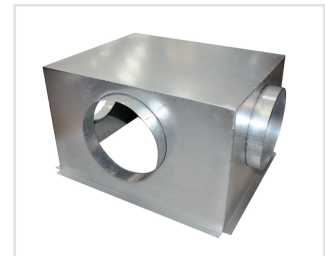

PLENUMS DE GRILLES

PLENUM ACIER PIQUAGES LATÉRAUX POUR GRILLES & COLLECTEURS DE REPRISE

Référence	Ø Piquages (mm)	Dimensions A-B-C-D (mm)	Prix Unitaire H.T
PLRACI/LAT 400x200	1 x 200	400 x 200 x 200 x 10	102,50 €
PLRACI/LAT 500x400	3 x 200	500 x 400 x 260 x 15	138,00 €
PLRACI/LAT 600x400	1 x 250 + 2 x 200	600 x 400 x 300 x 15	157,00 €
PLRACI/LAT 600x600	1 x 250 + 2 x 200	560 x 560 x 300 x 15	195,50 €

Référence	Ø Piquages (mm)	Dimensions A-B-C-D (mm)	Prix Unitaire H.T
PLACI/LAT/ISO 500x400	3 x 200	500 x 395 x 200 x 10	170,00 €
PLACI/LAT/ISO 600x400	1 x 250 + 2 x 200	595 x 395 x 200 x 10	179,50 €
PLACI/LAT/ISO 625x400	1 x 250 + 2 x 200	620 x 395 x 200 x 10	179,50 €
PLACI/LAT/ISO 600x600	1 x 250 + 2 x 200	560 x 560 x 200 x 10	201,00 €