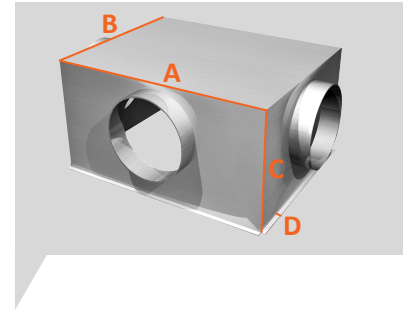

PLENUMS DE GRILLES

PLENUM ACIER PIQUAGES LATÉRAUX POUR GRILLES & COLLECTEURS DE REPRISE

Référence	Ø Piquages (mm)	Dimensions A-B-C-D (mm)	Prix Unitaire H.T
PLRACI/LAT 400x200	1 x 200	400 x 200 x 200 x 10	102,50 €
PLRACI/LAT 500x400	3 x 200	500 x 400 x 260 x 15	138,00 €
PLRACI/LAT 600x400	1 x 250 + 2 x 200	600 x 400 x 300 x 15	157,00 €
PLRACI/LAT 600x600	1 x 250 + 2 x 200	560 x 560 x 300 x 15	195,50 €

Référence	Ø Piquages (mm)	Dimensions A-B-C-D (mm)	Prix Unitaire H.T
PLACI/LAT/ISO 500x400	3 x 200	500 x 395 x 200 x 10	170,00 €
PLACI/LAT/ISO 600x400	1 x 250 + 2 x 200	595 x 395 x 200 x 10	179,50 €
PLACI/LAT/ISO 625x400	1 x 250 + 2 x 200	620 x 395 x 200 x 10	179,50 €
PLACI/LAT/ISO 600x600	1 x 250 + 2 x 200	560 x 560 x 200 x 10	201,00 €